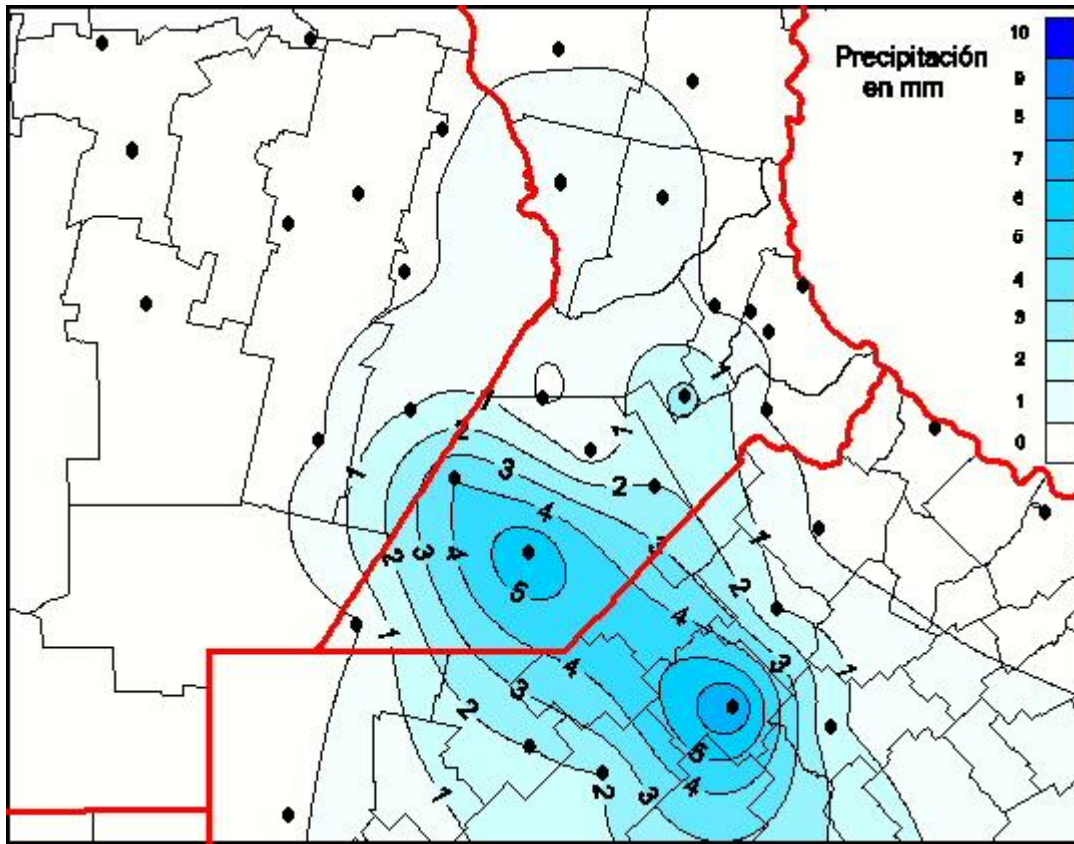

Lluvias

Mapa de precipitación acumulada en las últimas 24 horas.
(Desde las 8:00AM hasta las 8:00AM). Se actualiza a las 10:00hs.