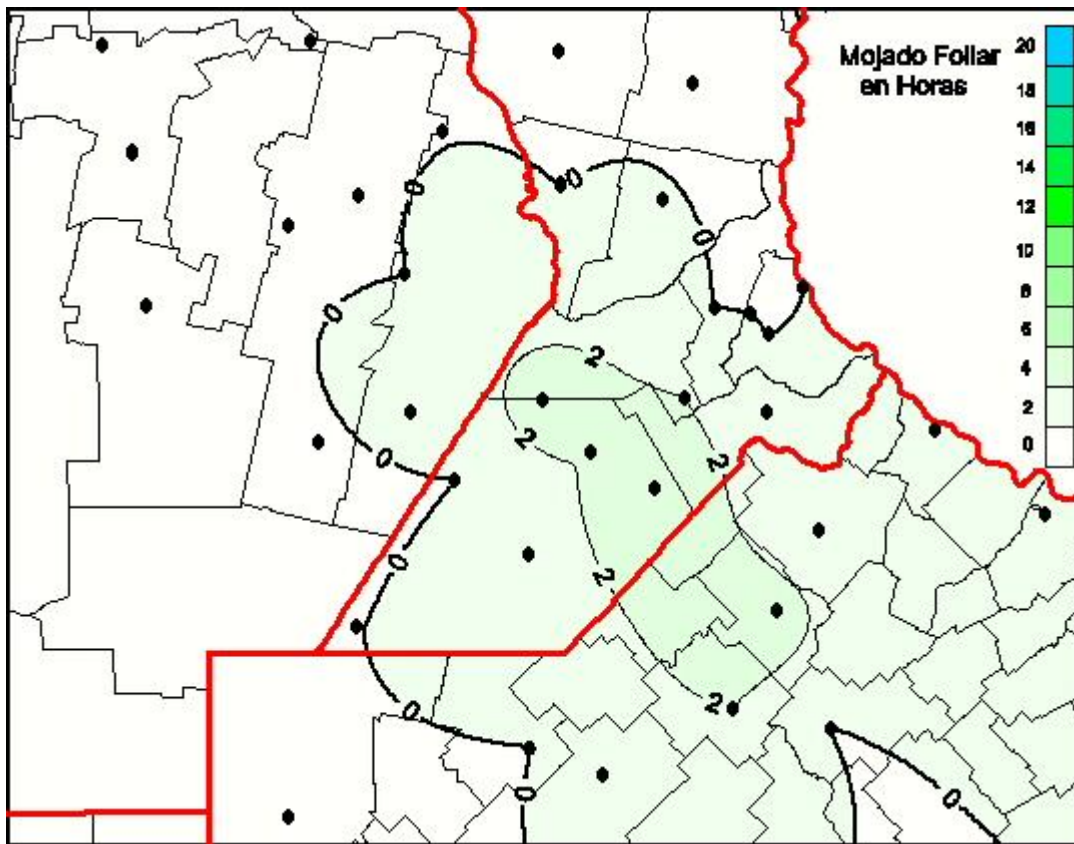

Humedad de Hoja

Mapa de humedad de hoja de las últimas 24 horas.
(Desde las 8:00AM hasta las 8:00AM). Se actualiza a las 10:00hs.