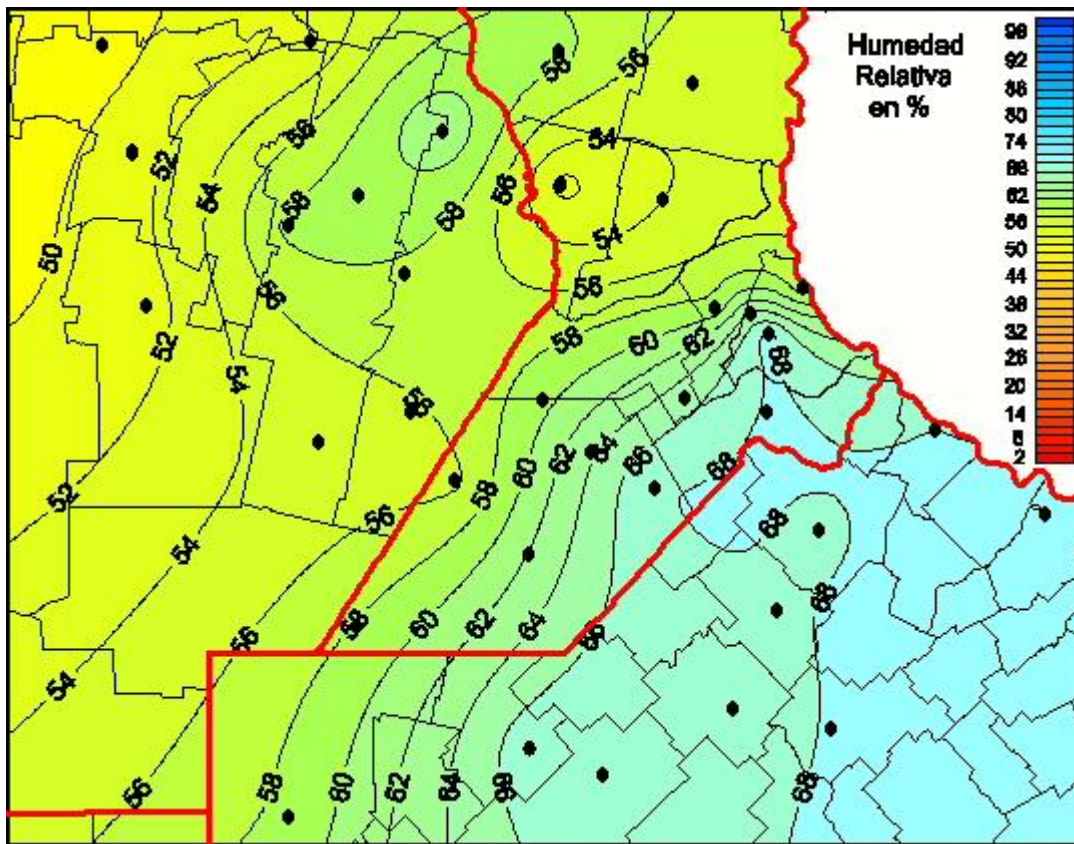

Humedad Relativa

Mapa de humedad relativa de las últimas 24 horas.
(Desde las 8:00AM hasta las 8:00AM). Se actualiza a las 10:00hs.