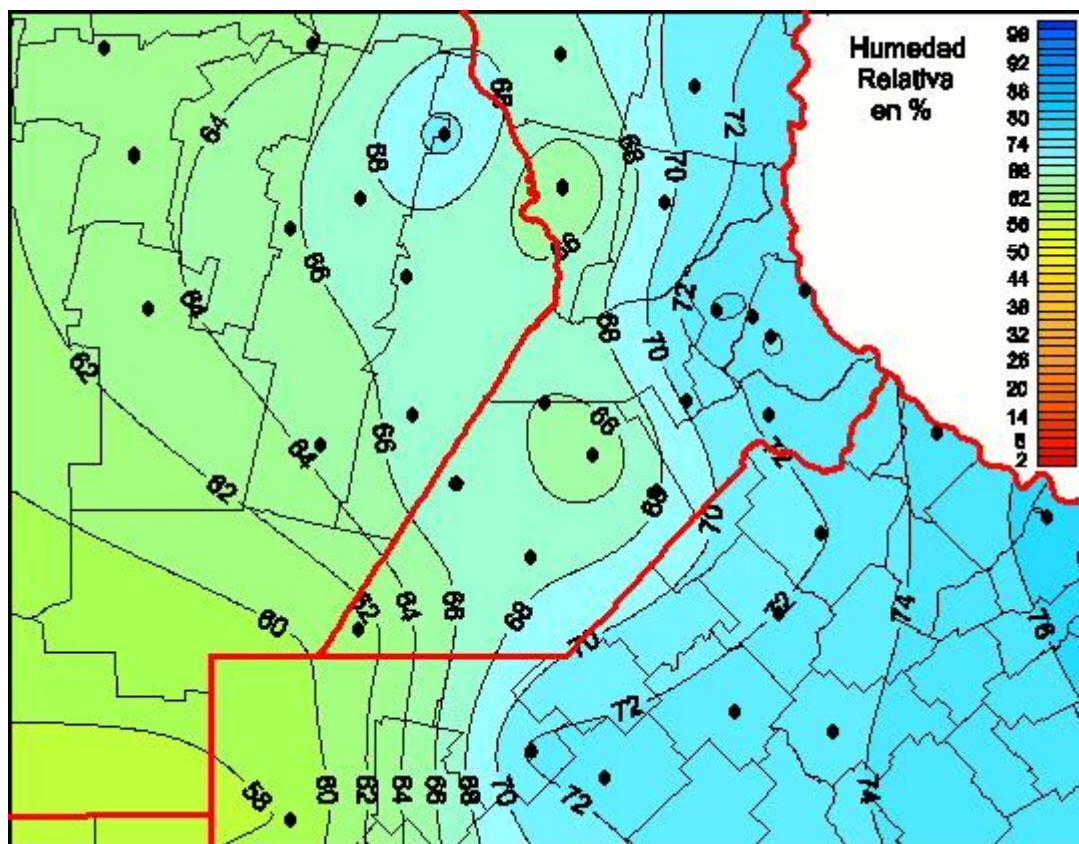

# Humedad Relativa

Mapa de humedad relativa de las las últimas 72 horas.  
(Desde las 8:00AM hasta las 8:00AM). Se actualiza a las 10:00hs.