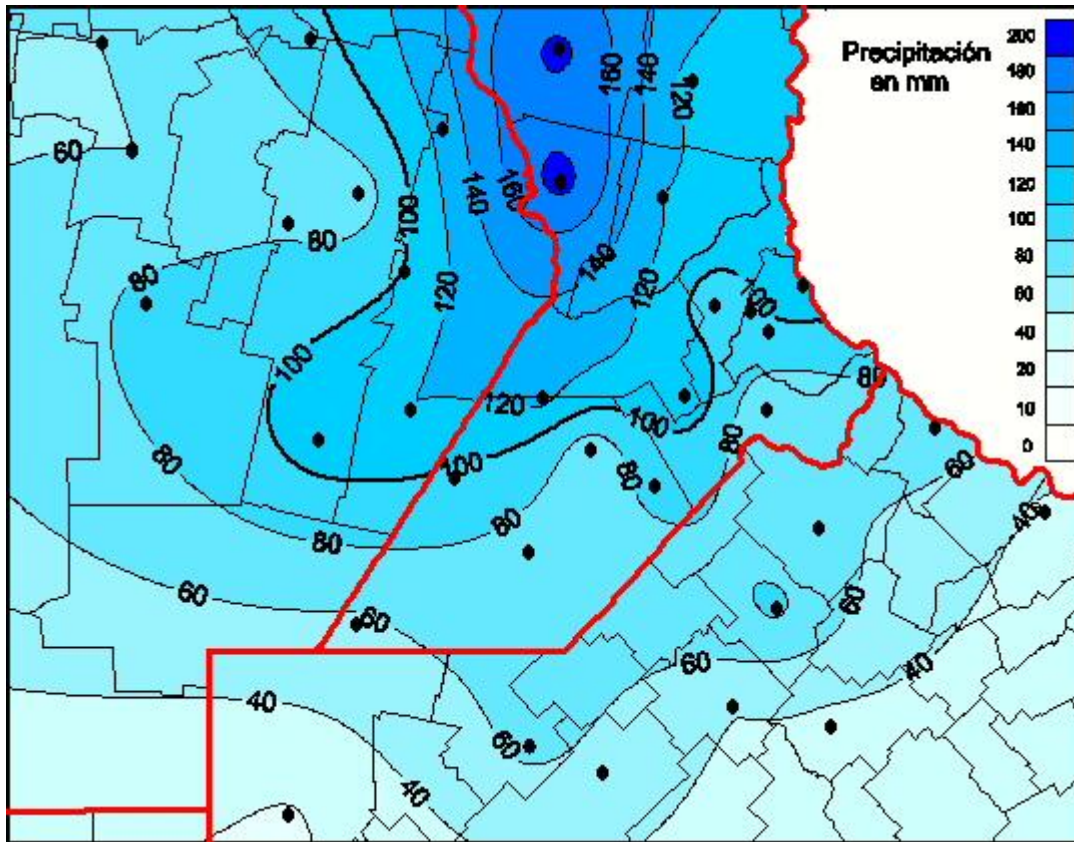

Lluvias

Mapa de precipitación acumulada en las últimas 24 horas.
(Desde las 8:00AM hasta las 8:00AM). Se actualiza a las 10:00hs.