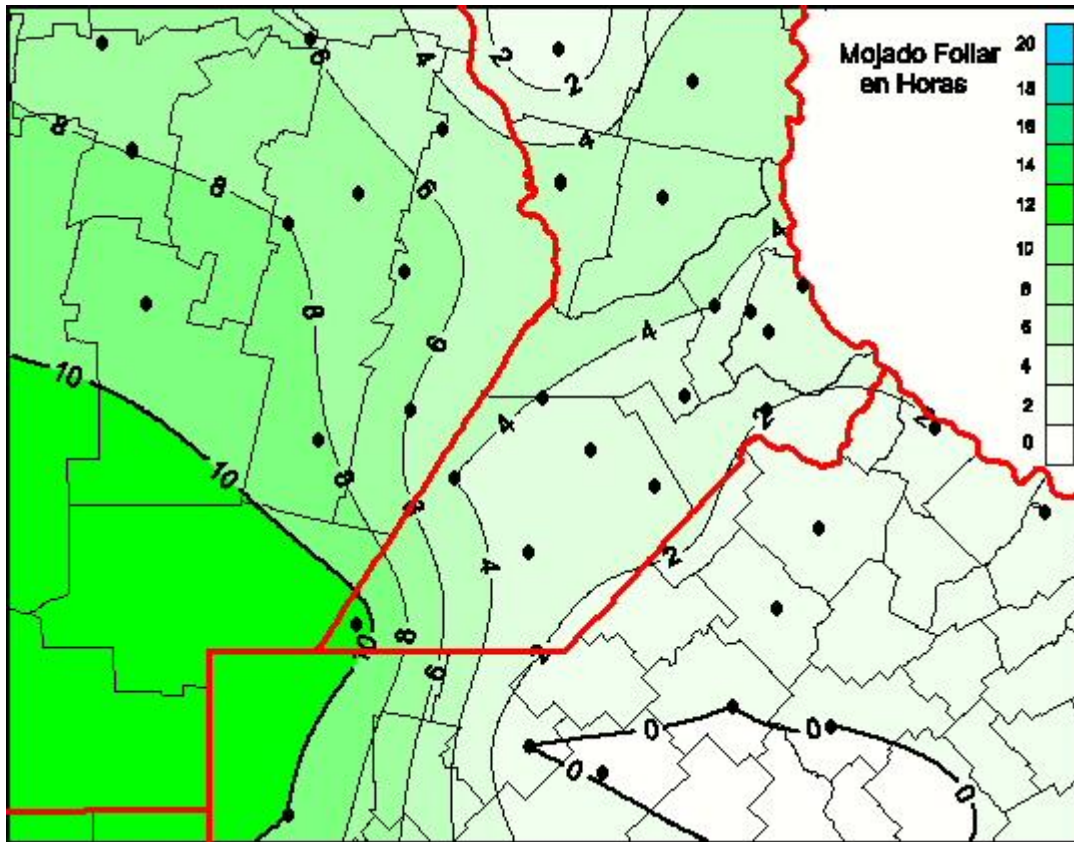

# Humedad de Hoja

Mapa de humedad de hoja de las las últimas 24 horas.  
(Desde las 8:00AM hasta las 8:00AM). Se actualiza a las 10:00hs.