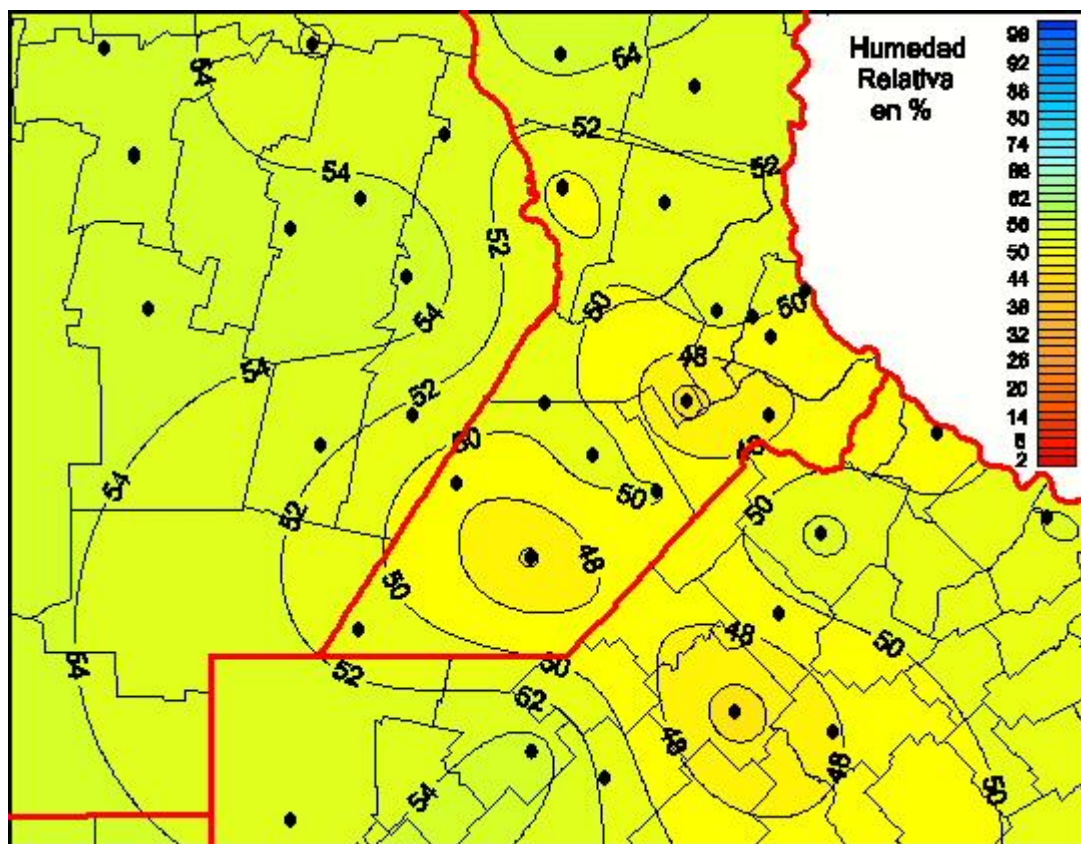

## Humedad Relativa

Mapa de humedad relativa de las las últimas 24 horas.  
(Desde las 8:00AM hasta las 8:00AM). Se actualiza a las 10:00hs.