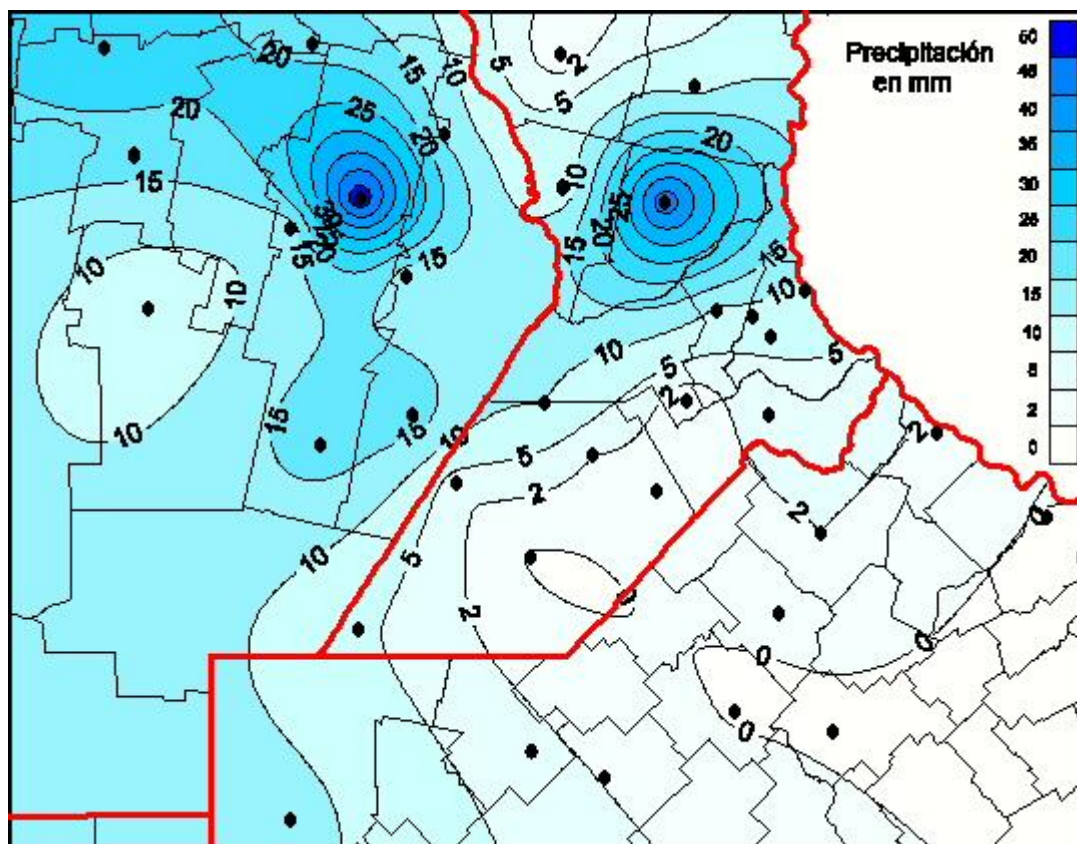

Lluvias

Mapa de precipitación acumulada en las últimas 24 horas.
(Desde las 8:00AM hasta las 8:00AM). Se actualiza a las 10:00hs.