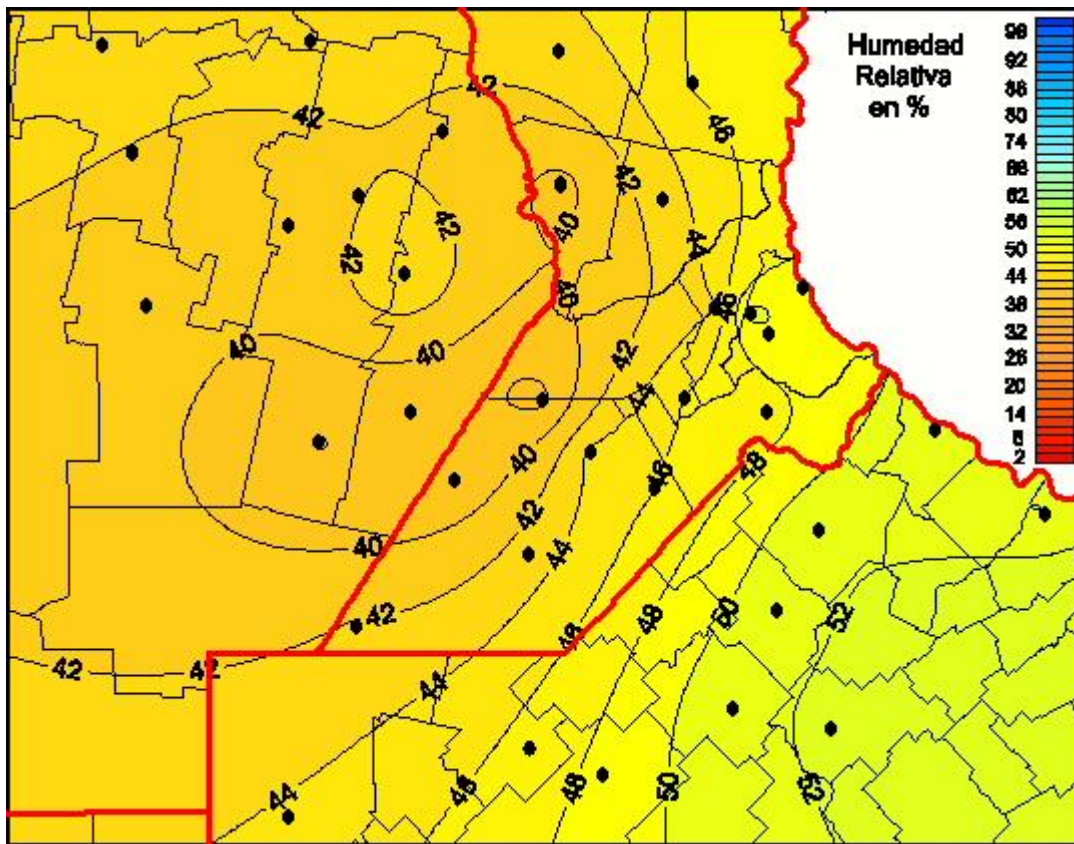

# Humedad Relativa

Mapa de humedad relativa de las las últimas 24 horas.  
(Desde las 8:00AM hasta las 8:00AM). Se actualiza a las 10:00hs.