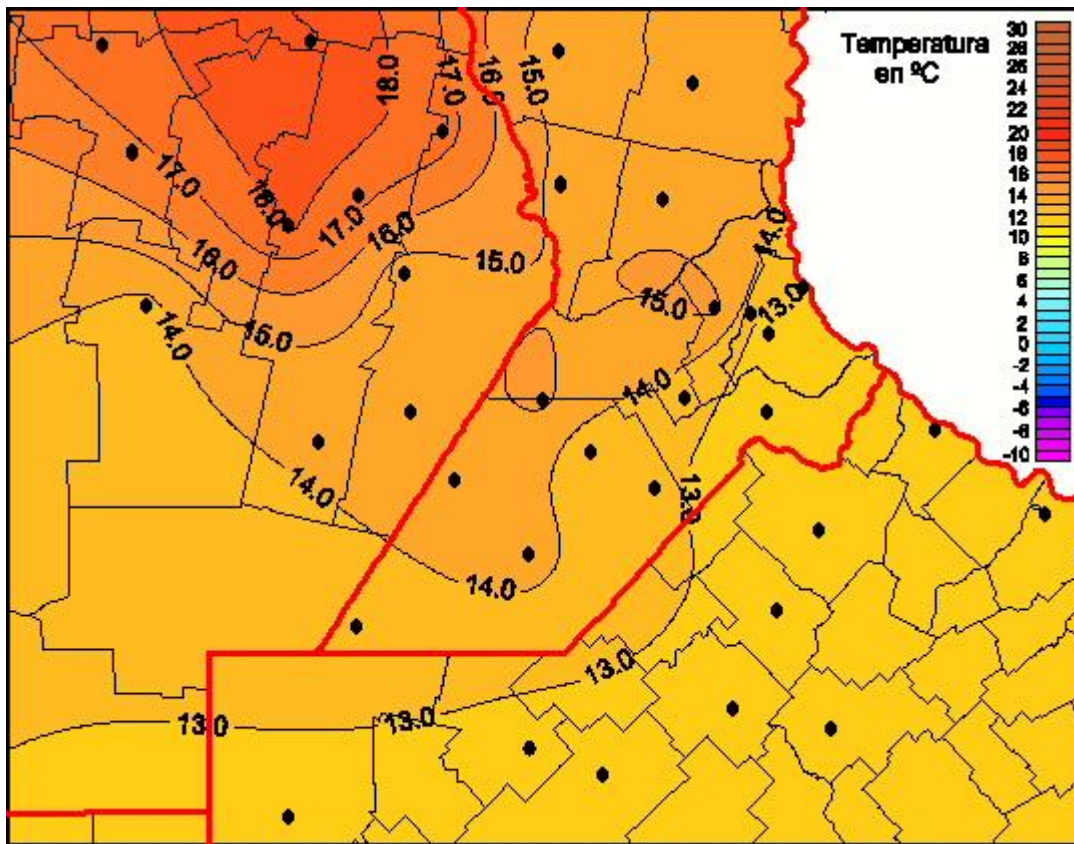

Temperaturas Mínimas

Mapa de temperaturas mínimas de las las últimas 24 horas.
(Desde las 8:00AM hasta las 8:00AM). Se actualiza a las 10:00hs.