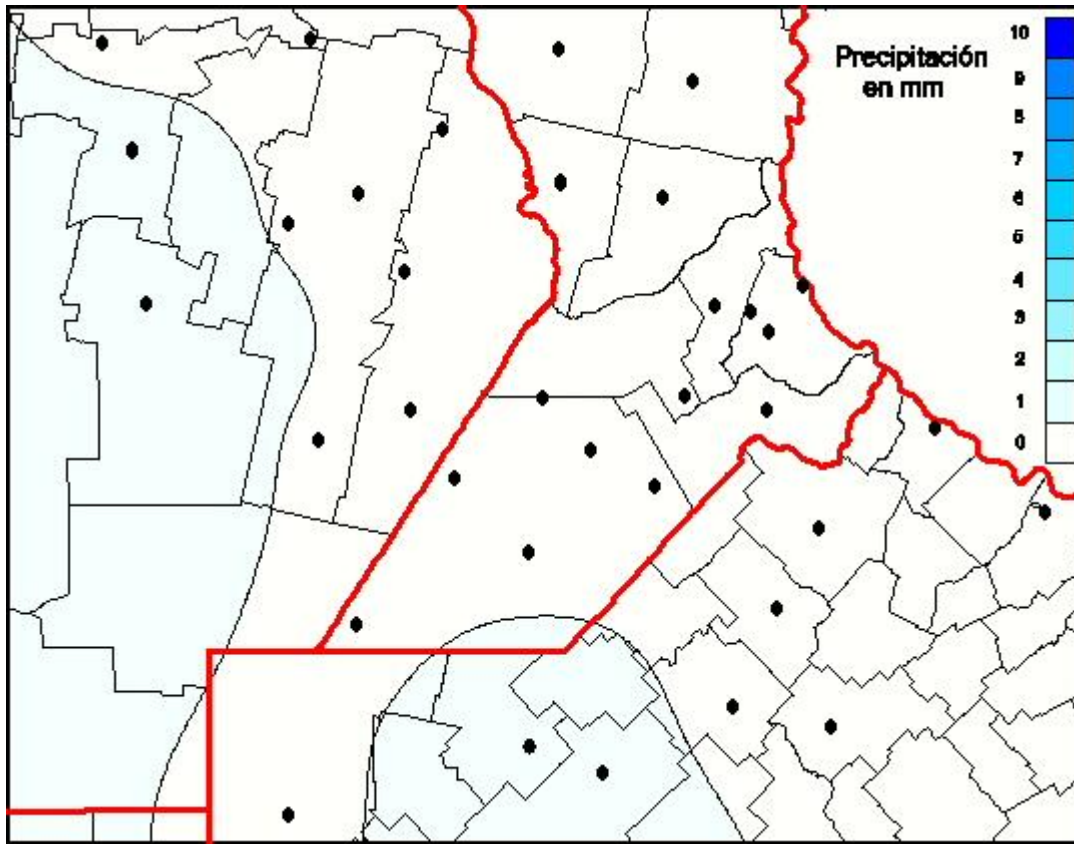

Lluvias

Mapa de precipitación acumulada en las últimas 24 horas.
(Desde las 8:00AM hasta las 8:00AM). Se actualiza a las 10:00hs.