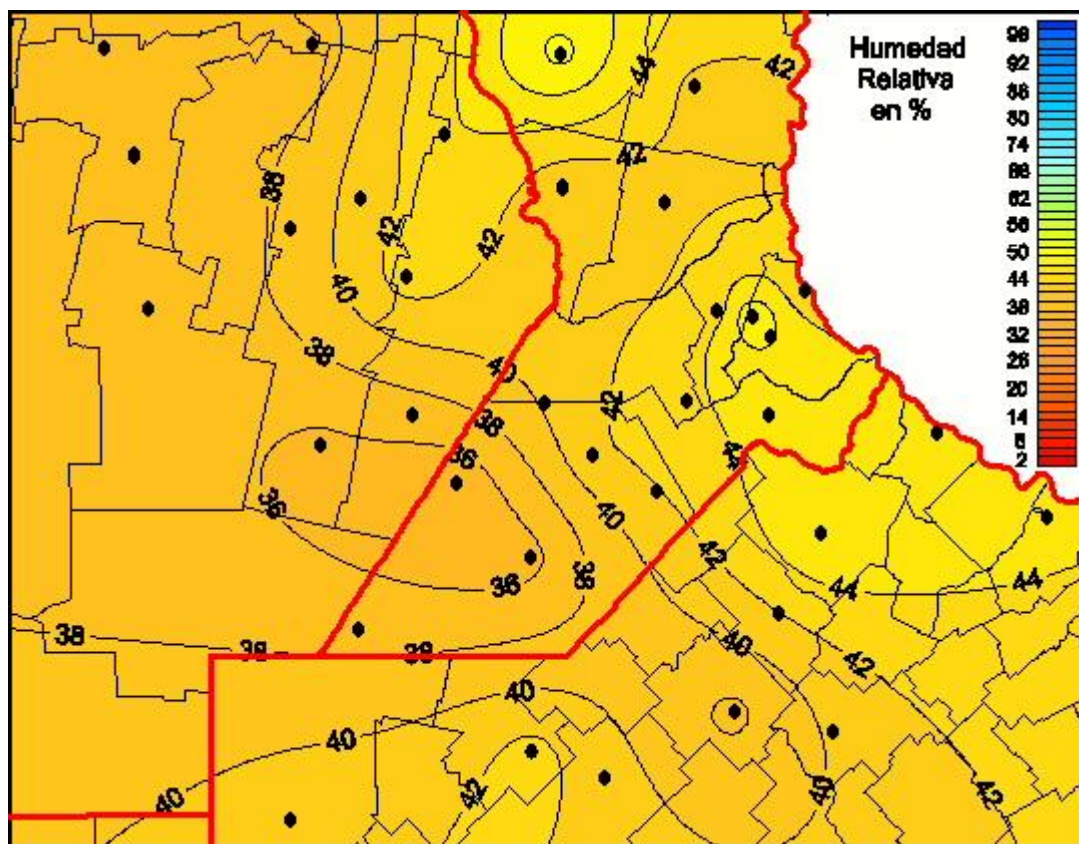

Humedad Relativa

Mapa de humedad relativa de las las últimas 24 horas.
(Desde las 8:00AM hasta las 8:00AM). Se actualiza a las 10:00hs.