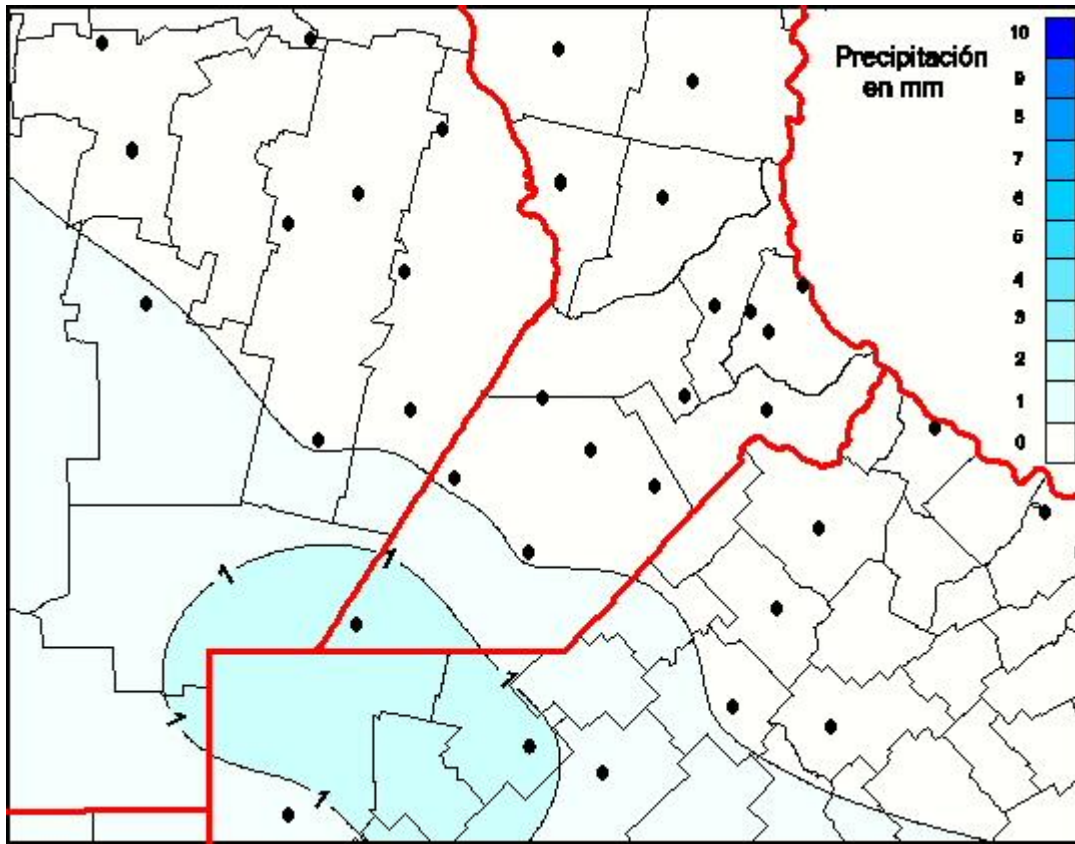

Lluvias

Mapa de precipitación acumulada en las últimas 24 horas.
(Desde las 8:00AM hasta las 8:00AM). Se actualiza a las 10:00hs.