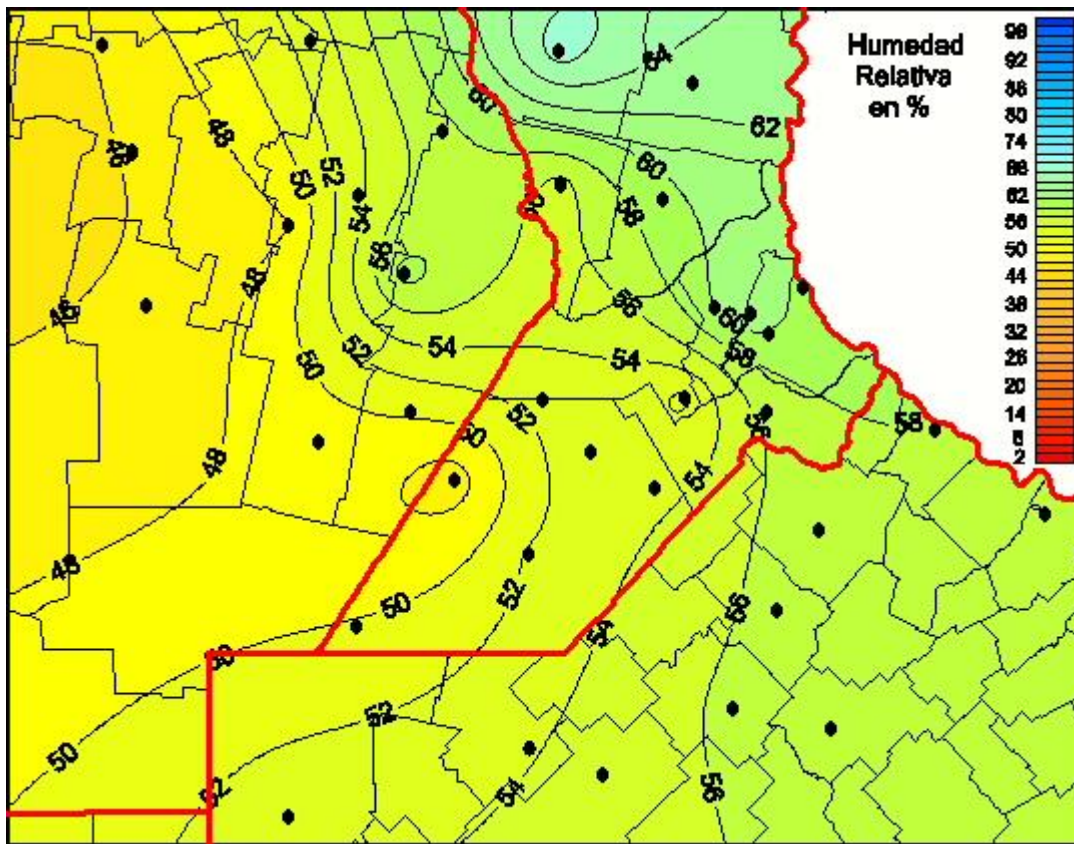

## Humedad Relativa

Mapa de humedad relativa de las últimas 72 horas.  
(Desde las 8:00AM hasta las 8:00AM). Se actualiza a las 10:00hs.