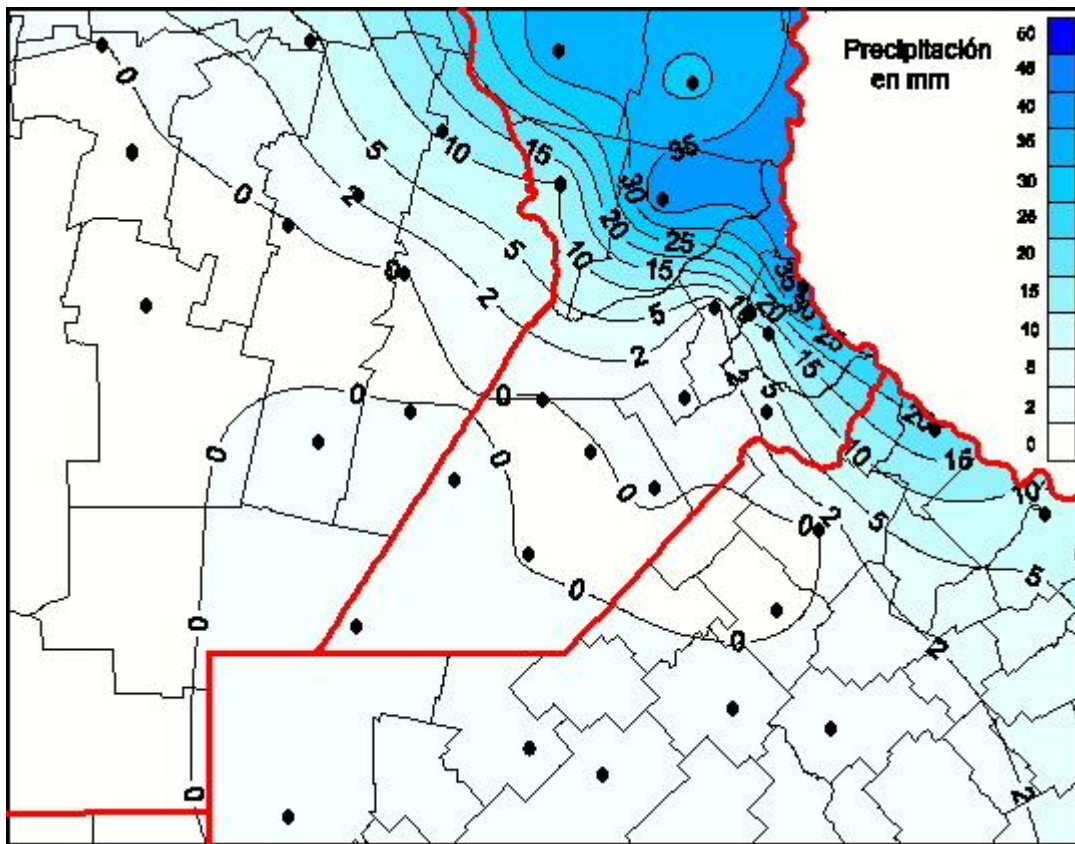

Lluvias

Mapa de precipitación acumulada en las últimas 72 horas.
(Desde las 8:00AM hasta las 8:00AM). Se actualiza a las 10:00hs.