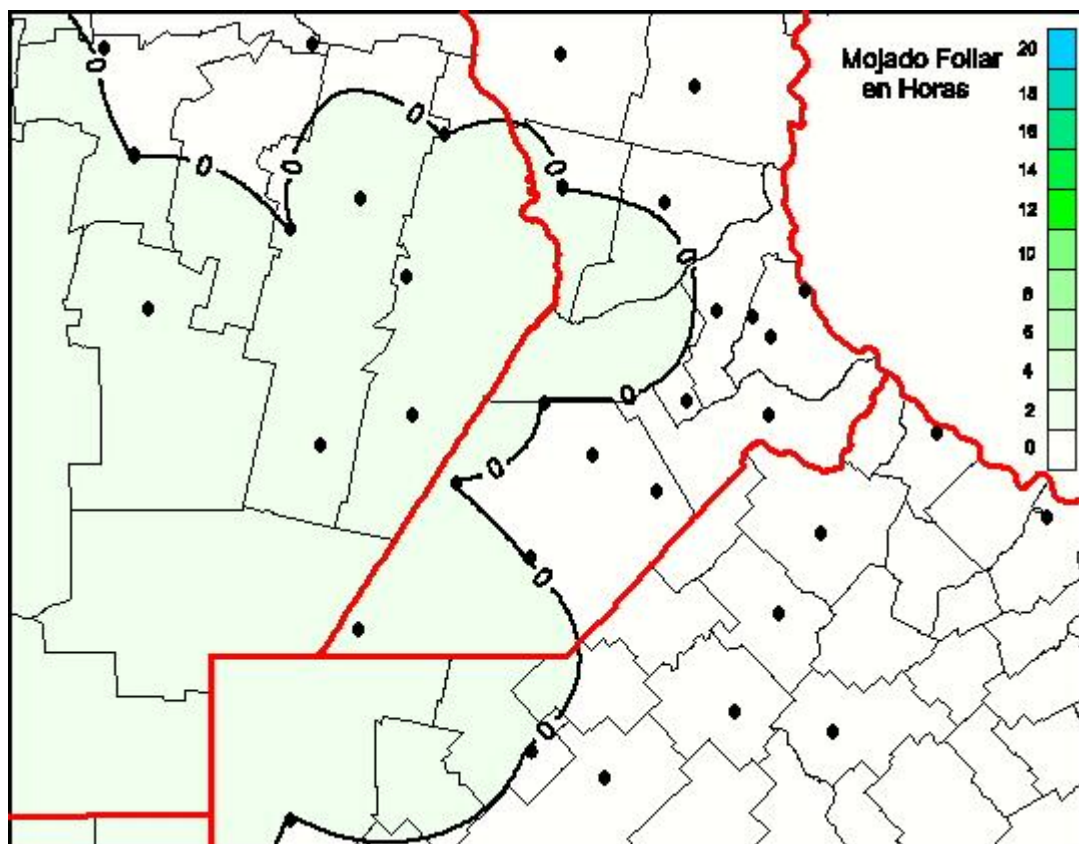

Humedad de Hoja

Mapa de humedad de hoja de las las últimas 24 horas.
(Desde las 8:00AM hasta las 8:00AM). Se actualiza a las 10:00hs.