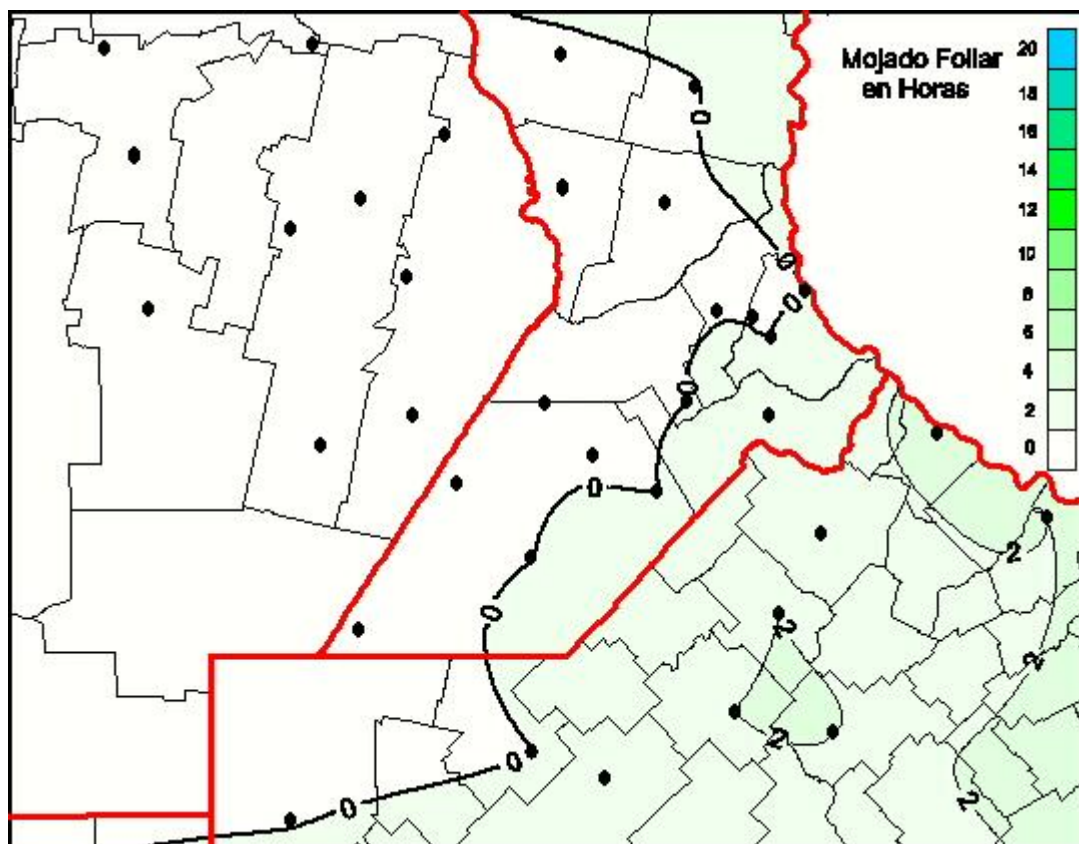

Humedad de Hoja

Mapa de humedad de hoja de las últimas 24 horas.
(Desde las 8:00AM hasta las 8:00AM). Se actualiza a las 10:00hs.