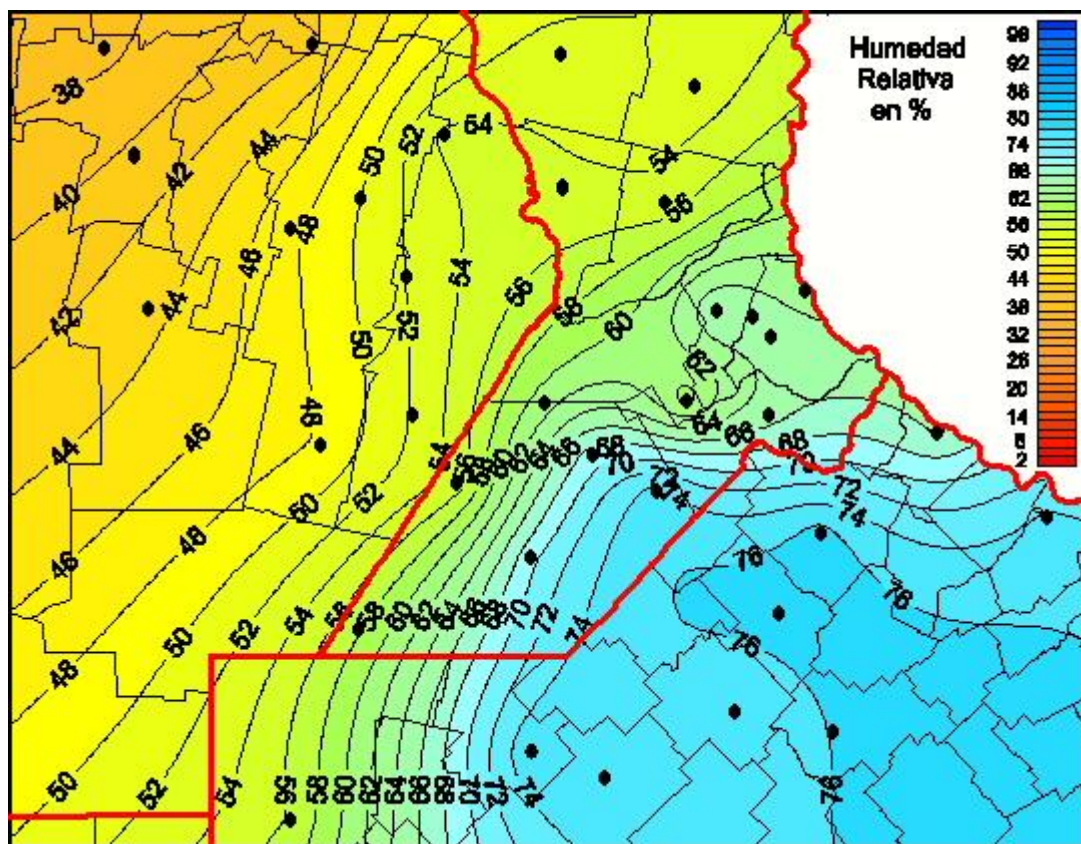

Humedad Relativa

Mapa de humedad relativa de las las últimas 24 horas.
(Desde las 8:00AM hasta las 8:00AM). Se actualiza a las 10:00hs.