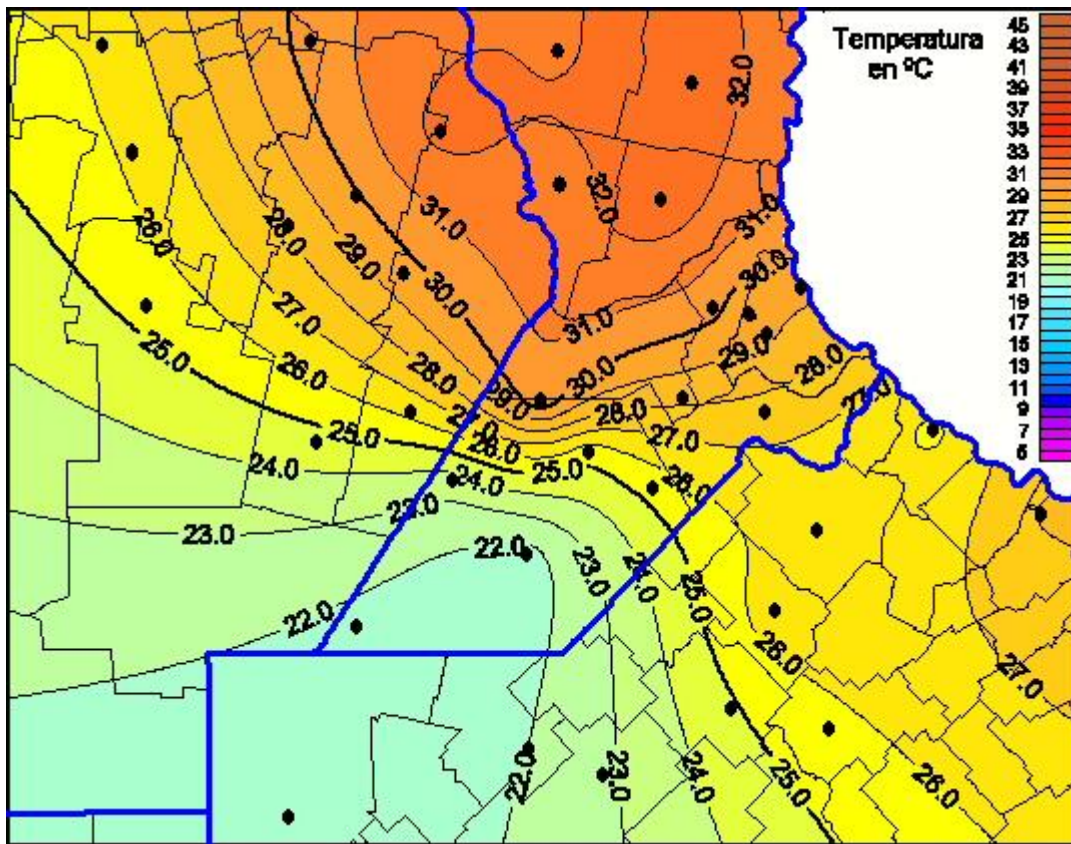

Temperaturas Máximas

Mapa de temperaturas máximas de las últimas 24 horas.
(Desde las 8:00AM hasta las 8:00AM). Se actualiza a las 10:00hs.