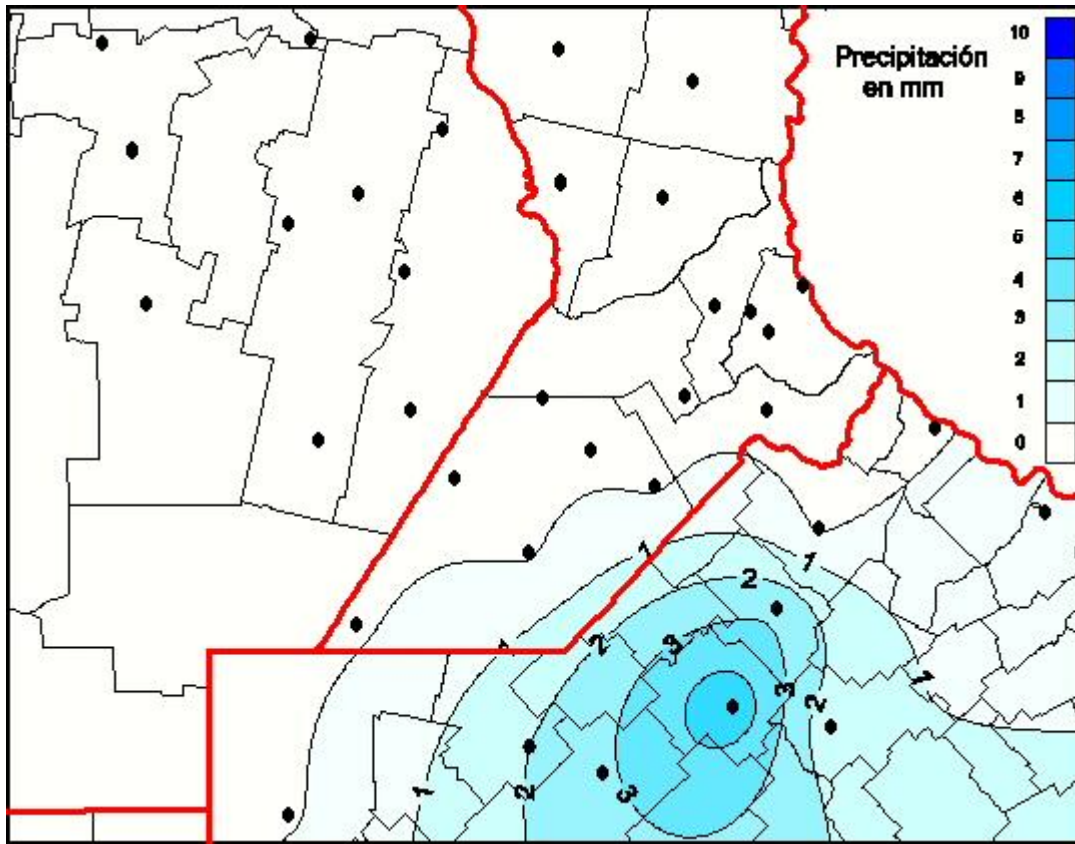

Lluvias

Mapa de precipitación acumulada en las últimas 24 horas.
(Desde las 8:00AM hasta las 8:00AM). Se actualiza a las 10:00hs.