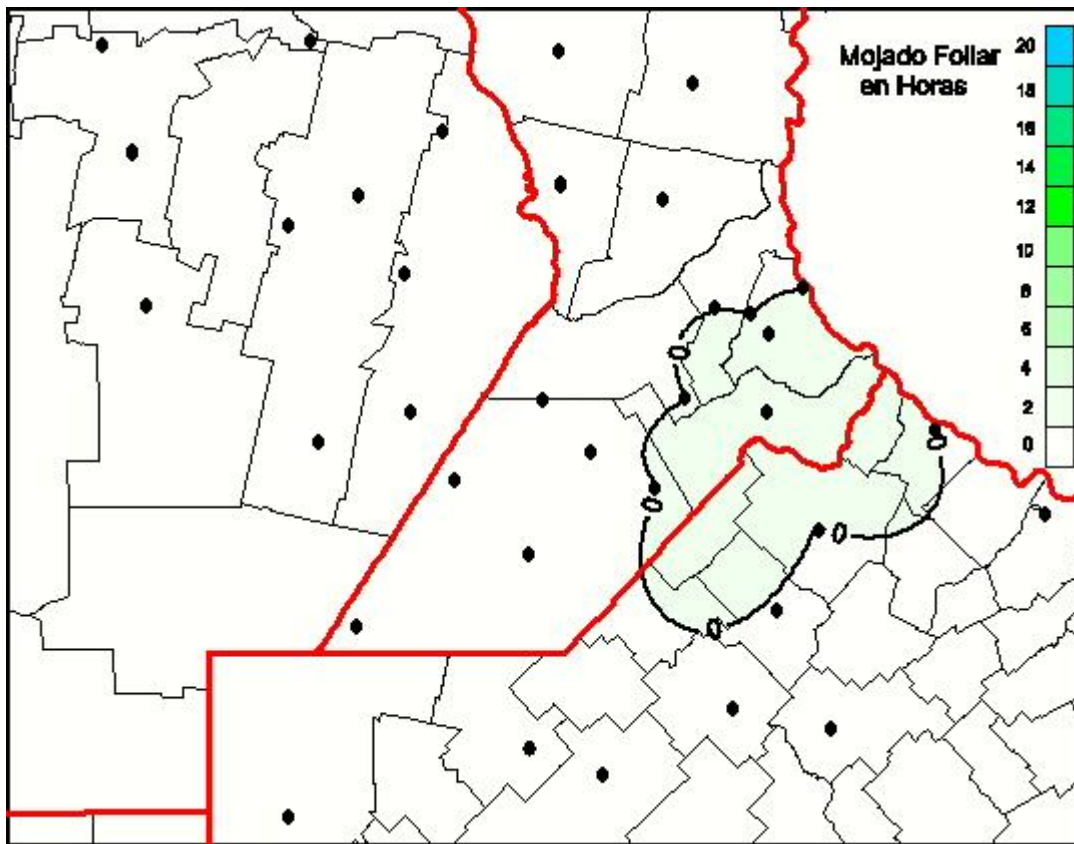

## Humedad de Hoja

Mapa de humedad de hoja de las últimas 24 horas.  
(Desde las 8:00AM hasta las 8:00AM). Se actualiza a las 10:00hs.