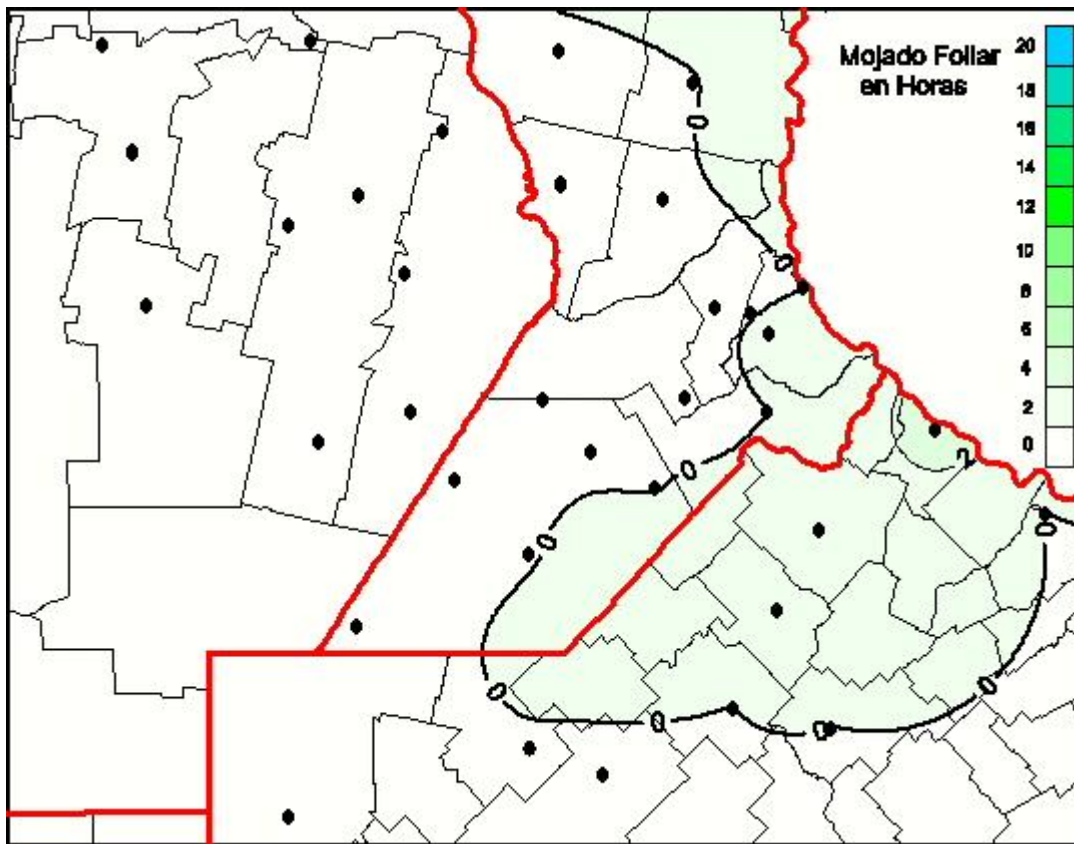

Humedad de Hoja

Mapa de humedad de hoja de las las últimas 24 horas.
(Desde las 8:00AM hasta las 8:00AM). Se actualiza a las 10:00hs.