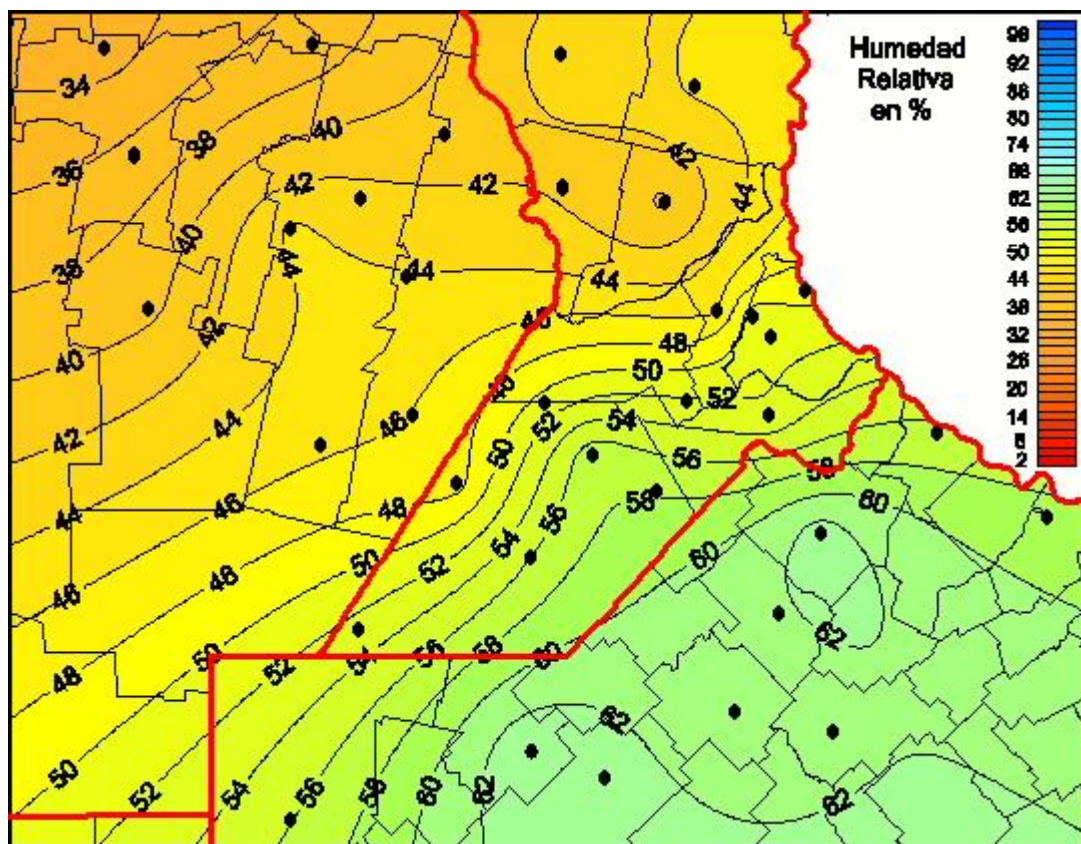

Humedad Relativa

Mapa de humedad relativa de las últimas 24 horas.
(Desde las 8:00AM hasta las 8:00AM). Se actualiza a las 10:00hs.