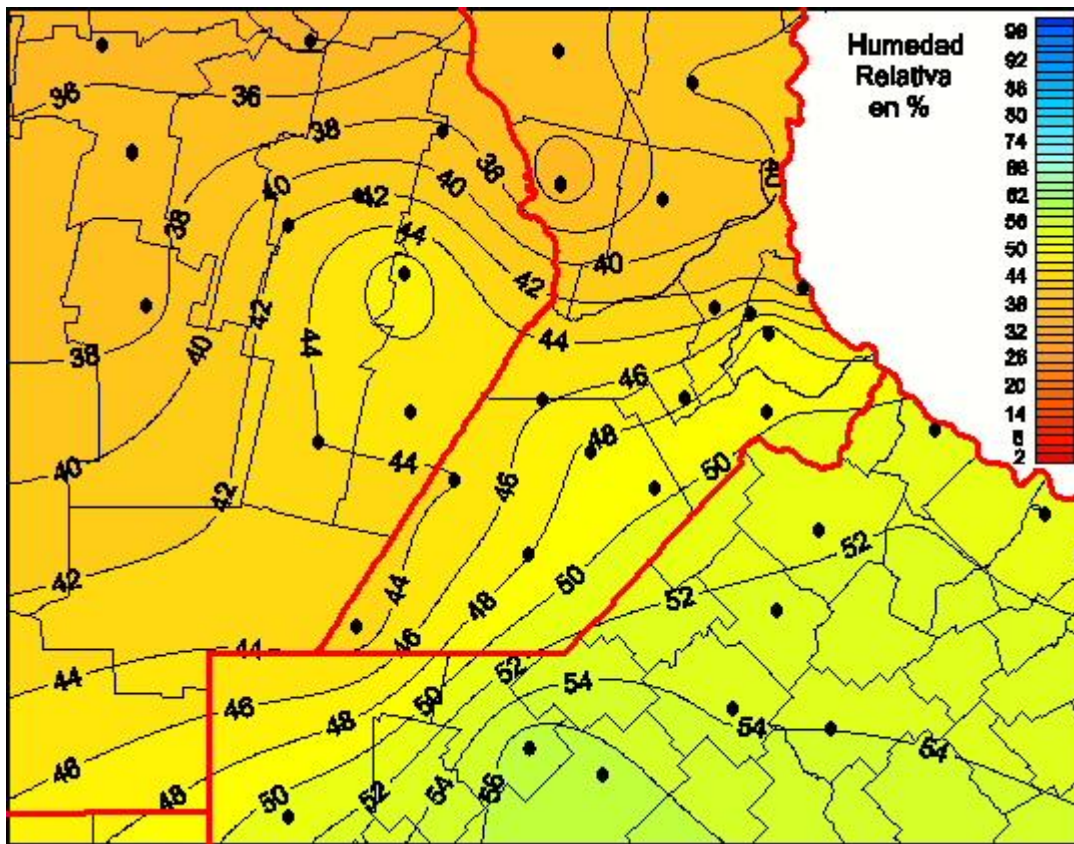

## Humedad Relativa

Mapa de humedad relativa de las últimas 72 horas.  
(Desde las 8:00AM hasta las 8:00AM). Se actualiza a las 10:00hs.