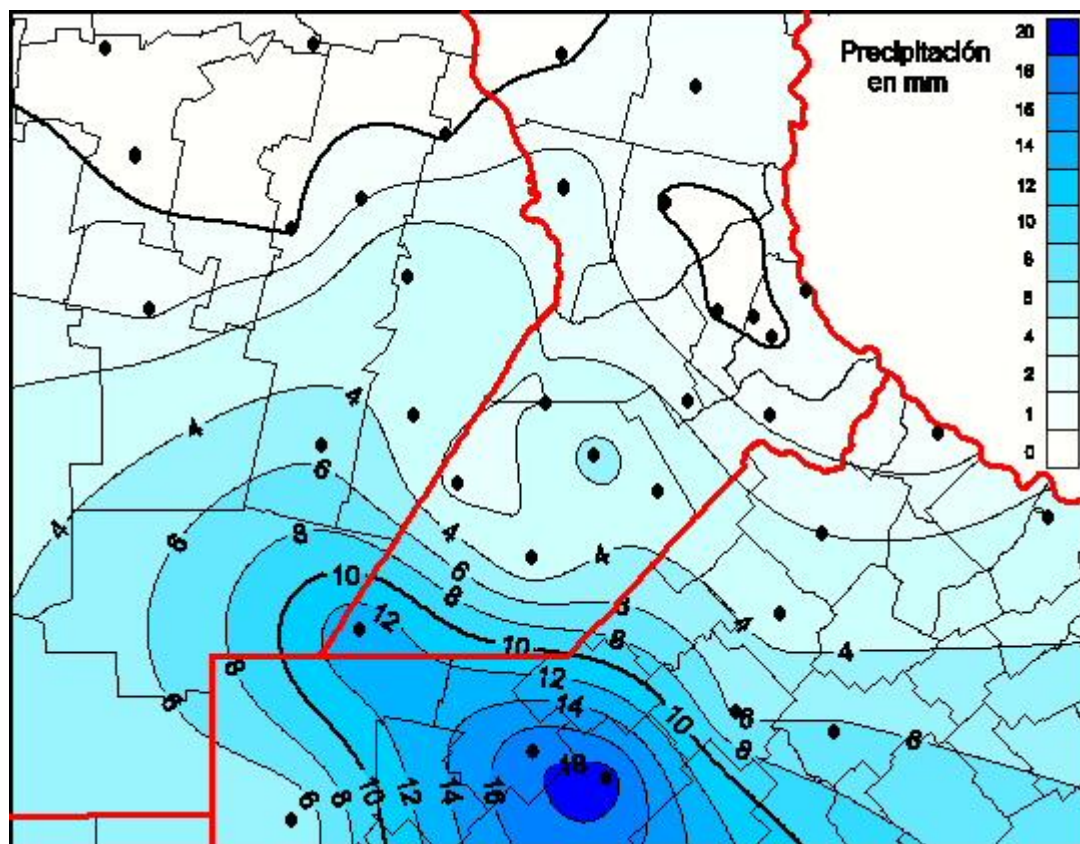

## Lluvias

Mapa de precipitación acumulada en las últimas 72 horas.  
(Desde las 8:00AM hasta las 8:00AM). Se actualiza a las 10:00hs.