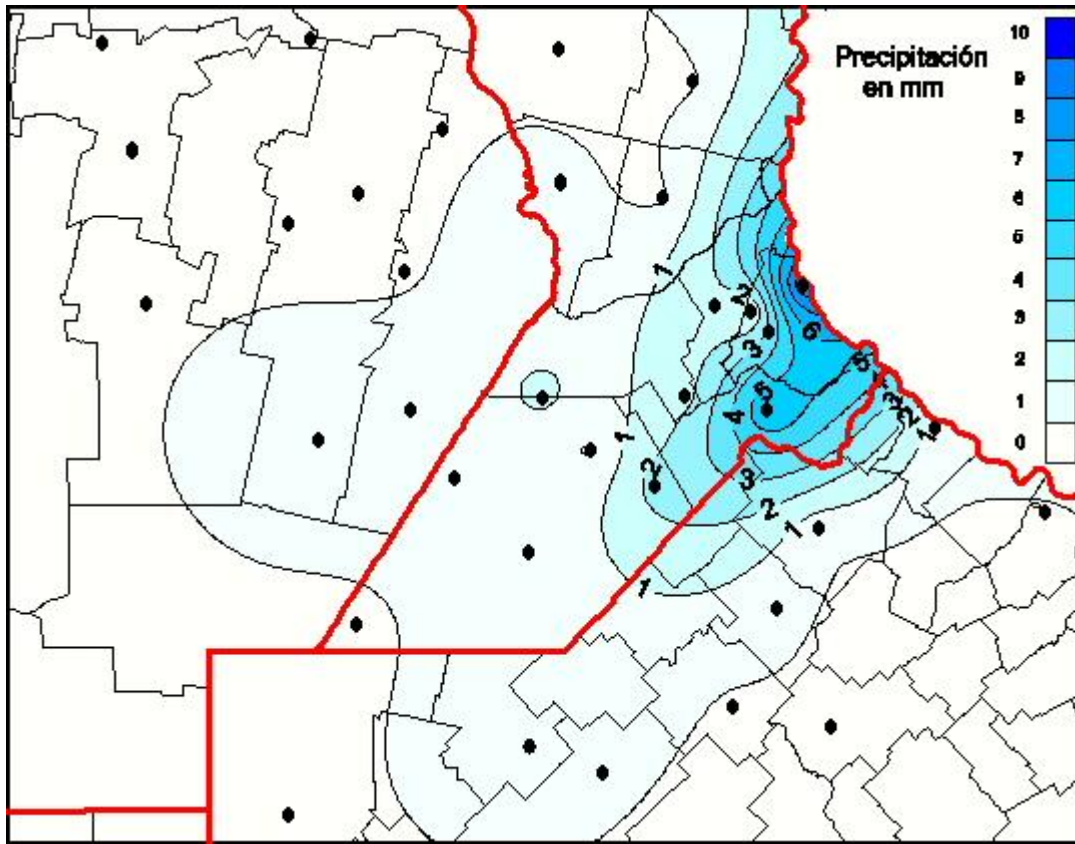

## Lluvias

Mapa de precipitación acumulada en las últimas 24 horas.  
(Desde las 8:00AM hasta las 8:00AM). Se actualiza a las 10:00hs.