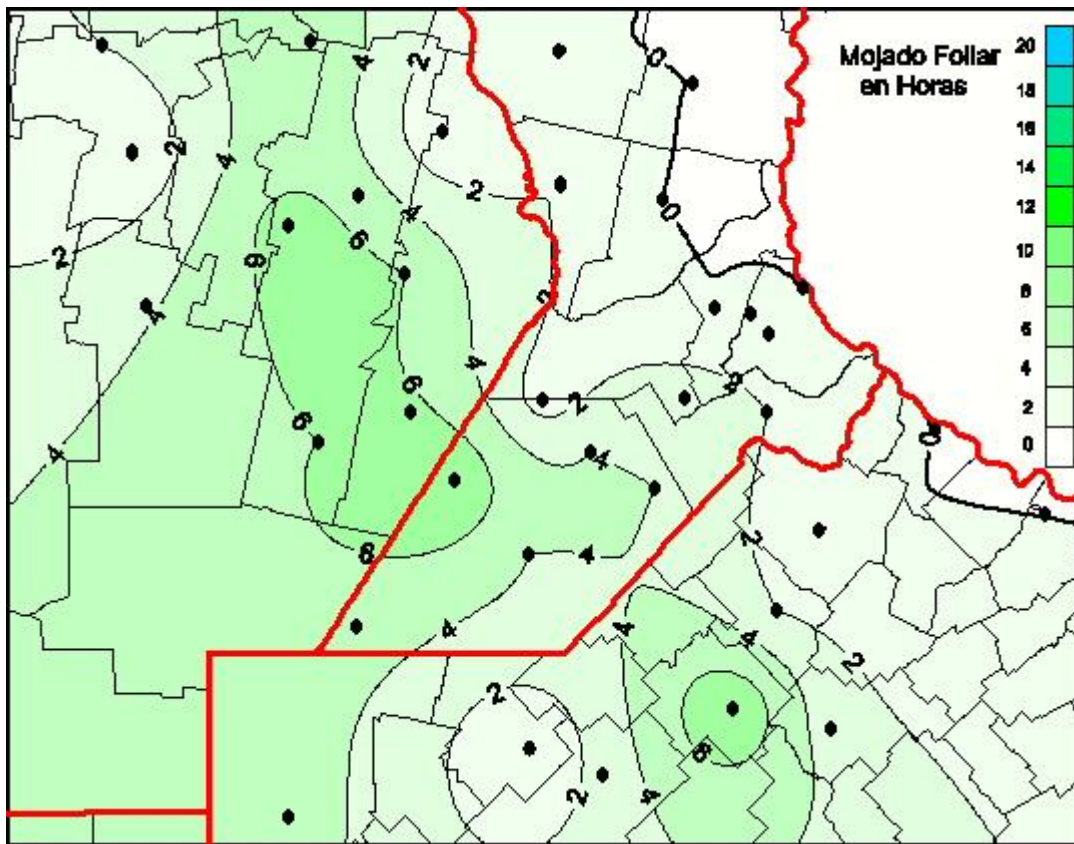

Humedad de Hoja

Mapa de humedad de hoja de las las últimas 24 horas.
(Desde las 8:00AM hasta las 8:00AM). Se actualiza a las 10:00hs.