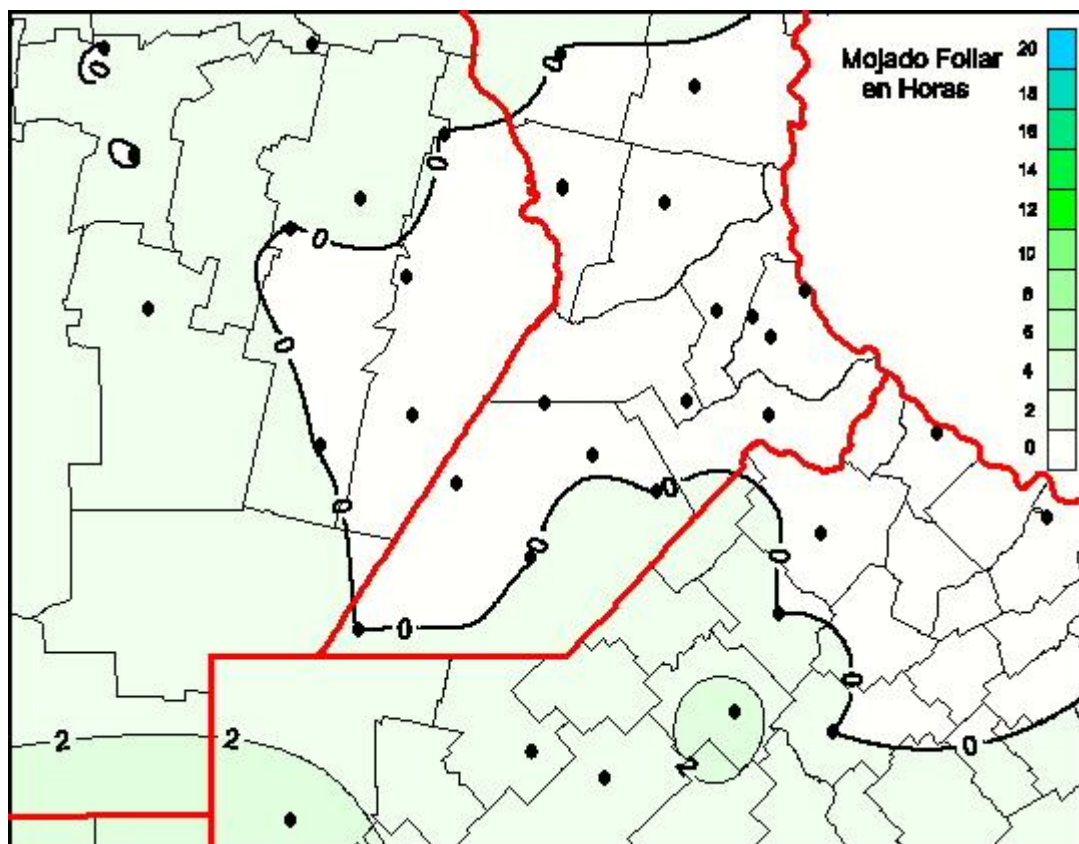

## Humedad de Hoja

Mapa de humedad de hoja de las las últimas 24 horas.  
(Desde las 8:00AM hasta las 8:00AM). Se actualiza a las 10:00hs.