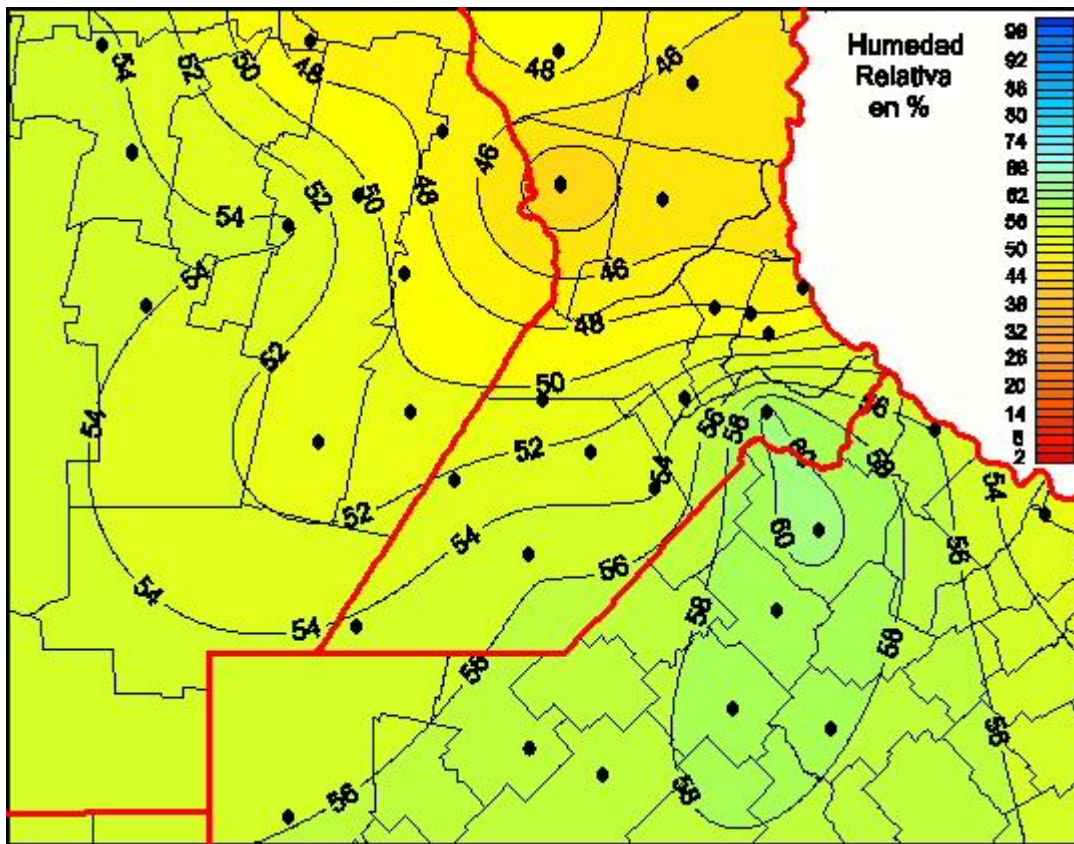

Humedad Relativa

Mapa de humedad relativa de las las últimas 24 horas.
(Desde las 8:00AM hasta las 8:00AM). Se actualiza a las 10:00hs.