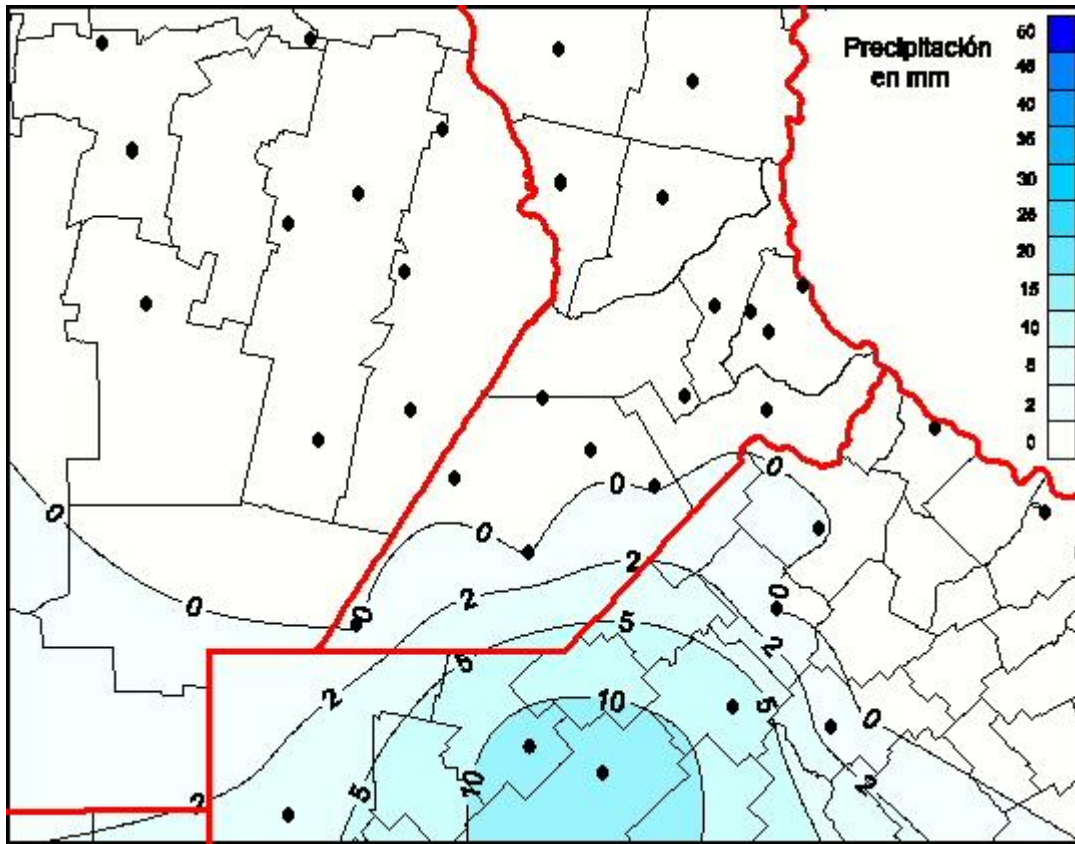

Lluvias

Mapa de precipitación acumulada en las últimas 24 horas.
(Desde las 8:00AM hasta las 8:00AM). Se actualiza a las 10:00hs.