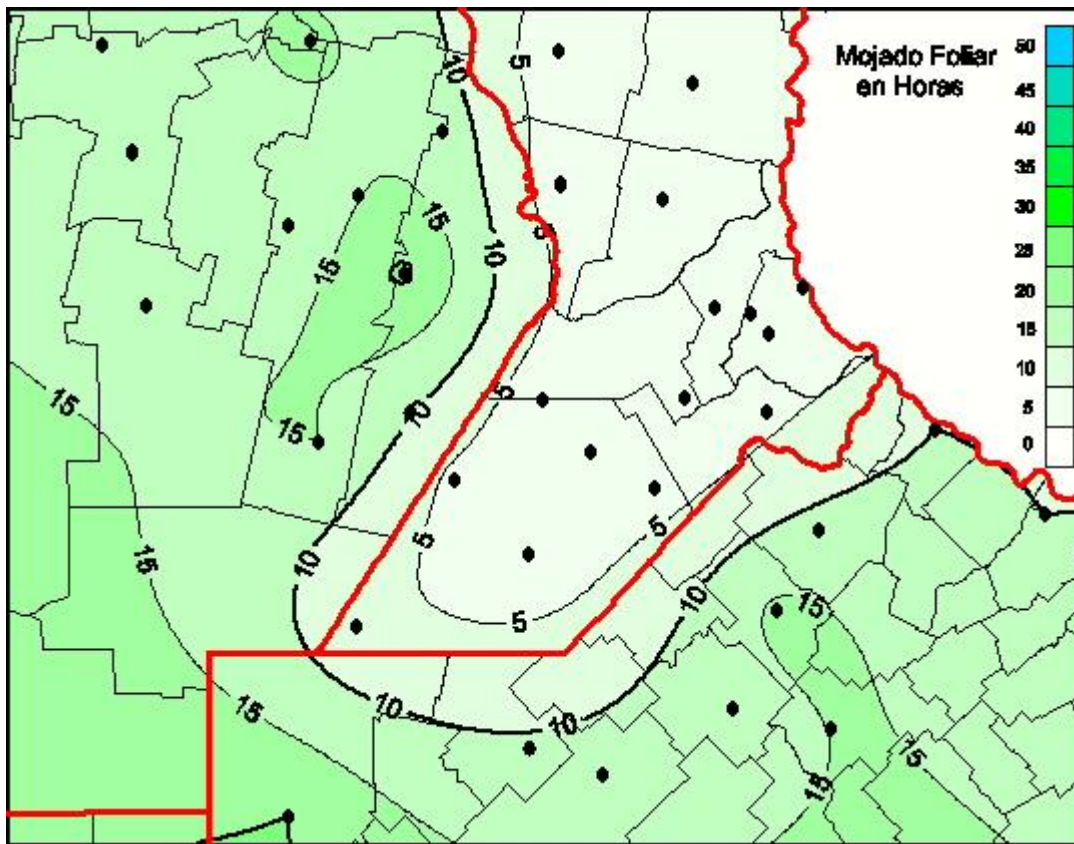

# Humedad de Hoja

Mapa de humedad de hoja de las las últimas 96 horas.  
(Desde las 8:00AM hasta las 8:00AM). Se actualiza a las 10:00hs.