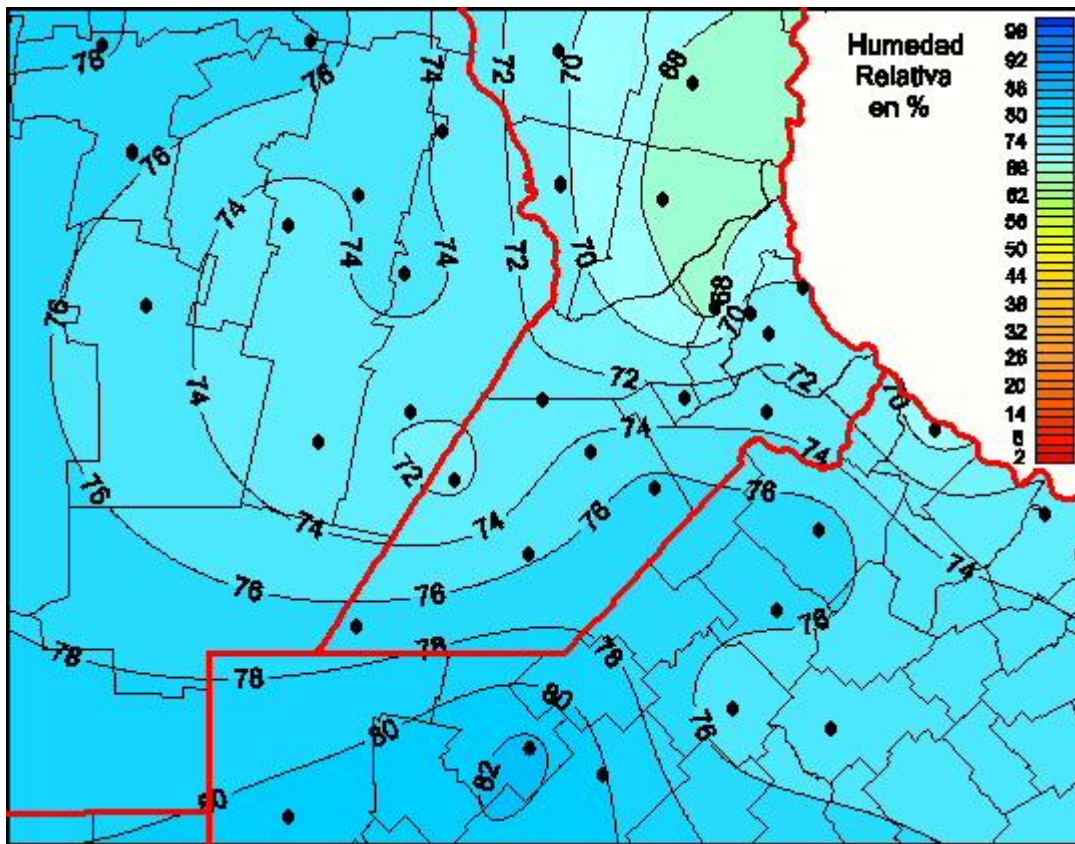

## Humedad Relativa

Mapa de humedad relativa de las las últimas 96 horas.  
(Desde las 8:00AM hasta las 8:00AM). Se actualiza a las 10:00hs.