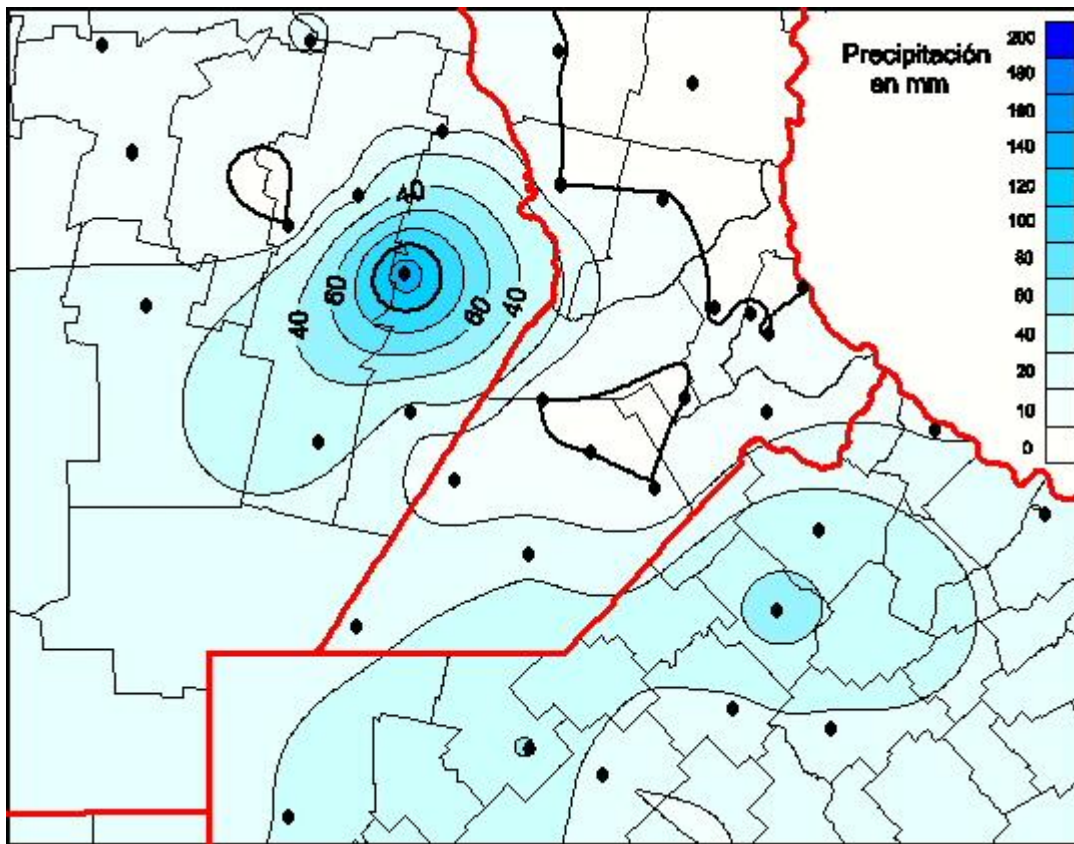

Lluvias

Mapa de precipitación acumulada en las últimas 96 horas.
(Desde las 8:00AM hasta las 8:00AM). Se actualiza a las 10:00hs.