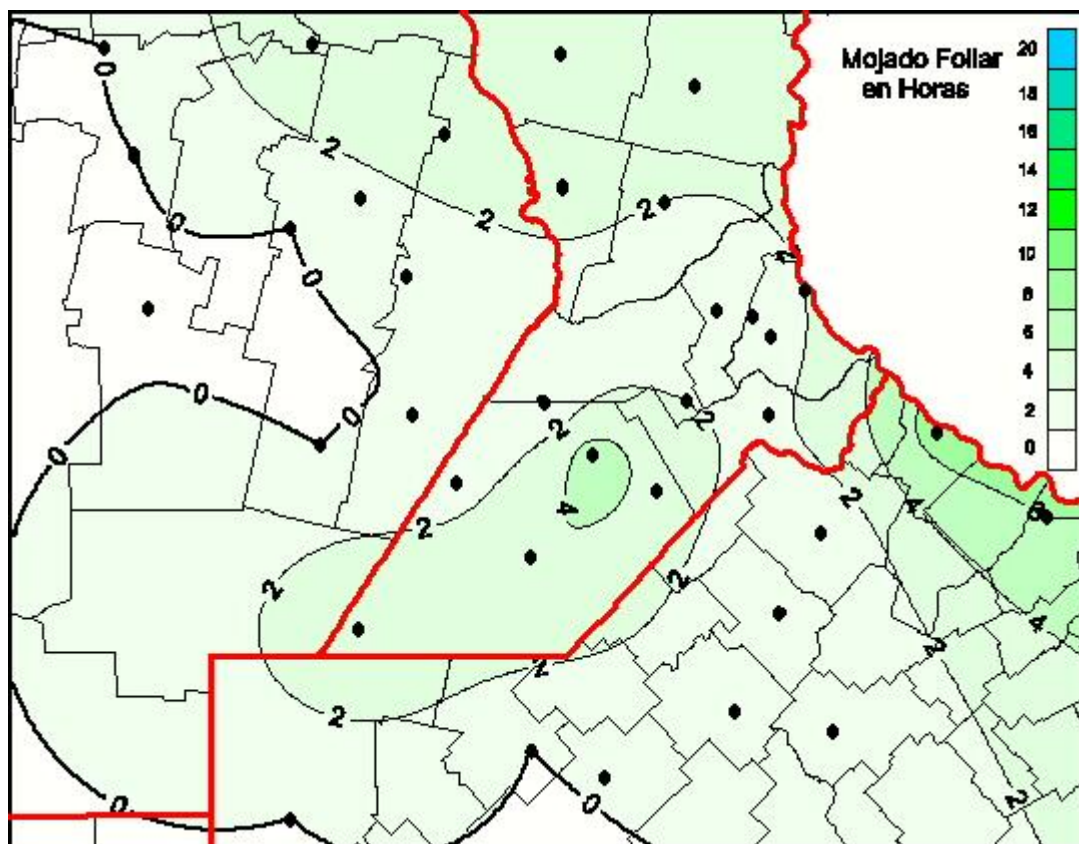

## Humedad de Hoja

Mapa de humedad de hoja de las las últimas 24 horas.  
(Desde las 8:00AM hasta las 8:00AM). Se actualiza a las 10:00hs.