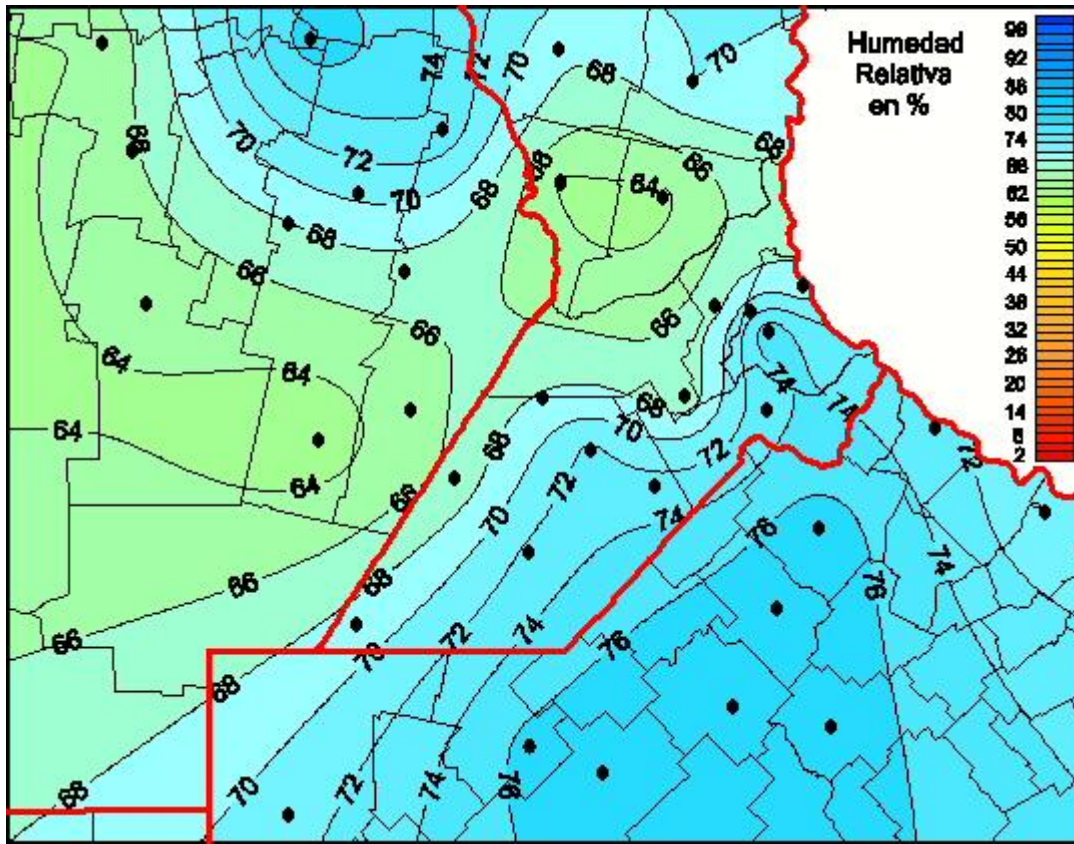

## Humedad Relativa

Mapa de humedad relativa de las últimas 24 horas.  
(Desde las 8:00AM hasta las 8:00AM). Se actualiza a las 10:00hs.