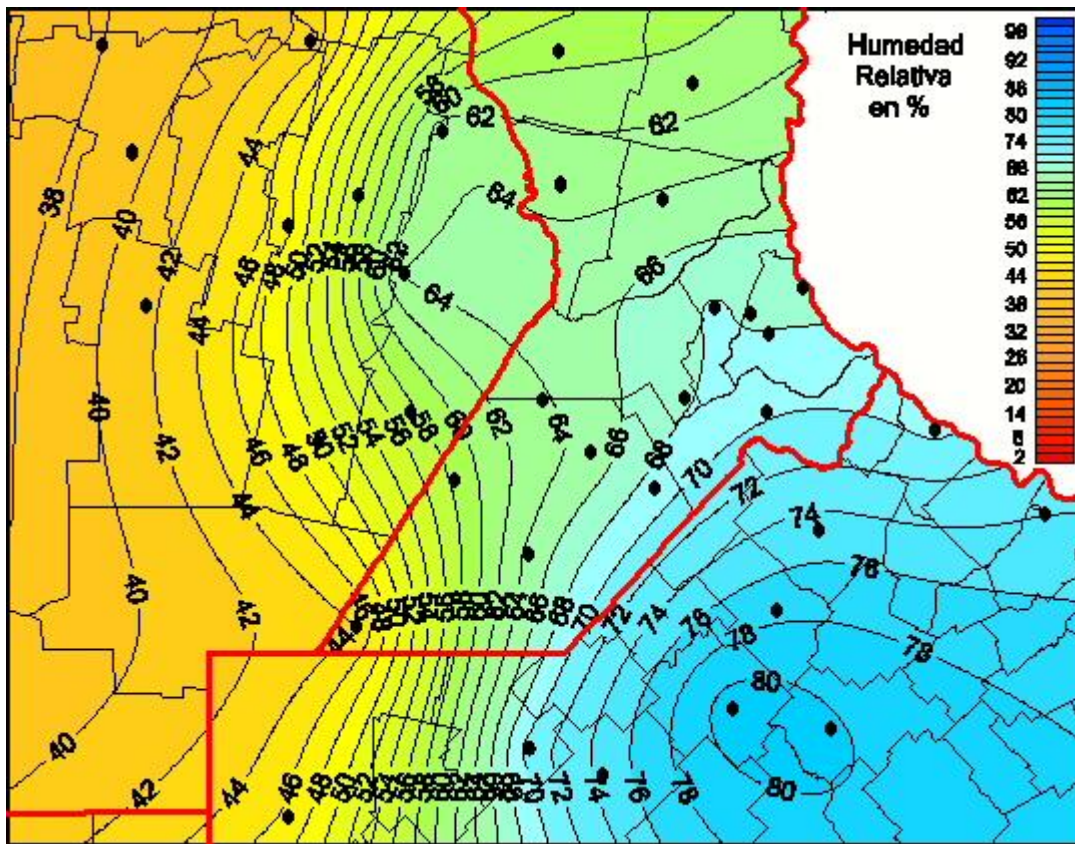

## Humedad Relativa

Mapa de humedad relativa de las últimas 24 horas.  
(Desde las 8:00AM hasta las 8:00AM). Se actualiza a las 10:00hs.