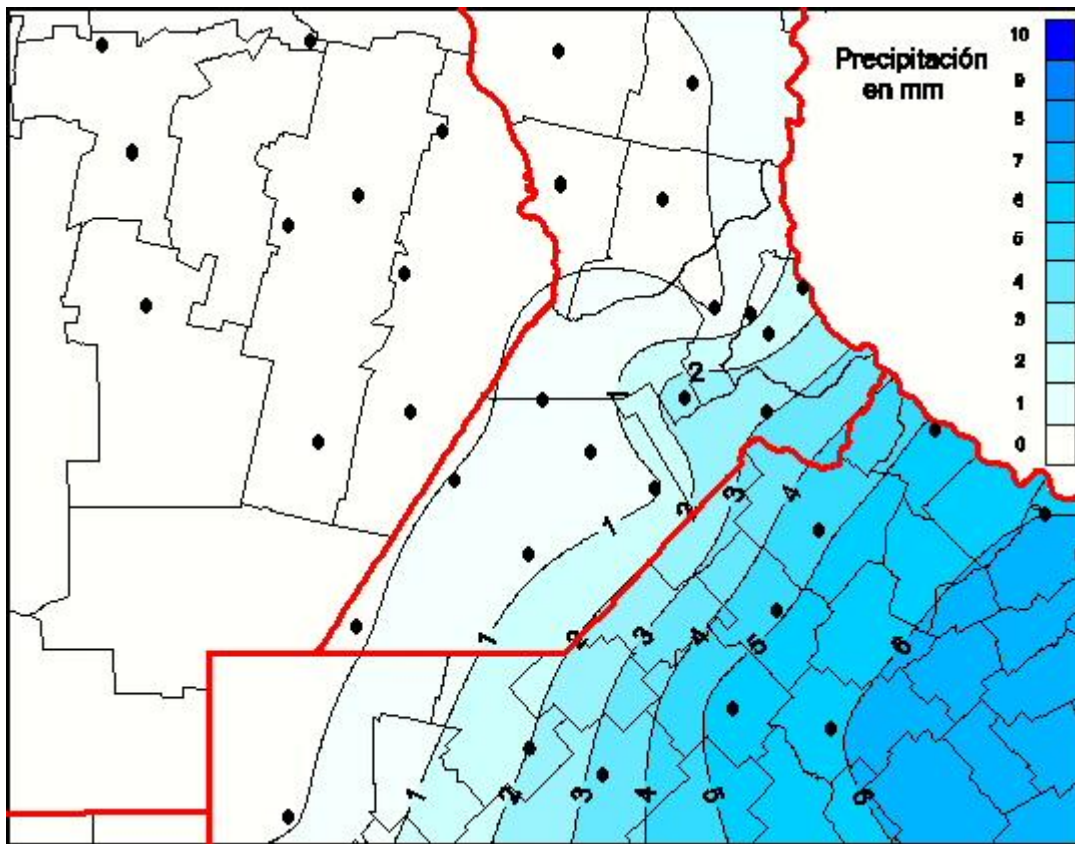

Lluvias

Mapa de precipitación acumulada en las últimas 24 horas.
(Desde las 8:00AM hasta las 8:00AM). Se actualiza a las 10:00hs.