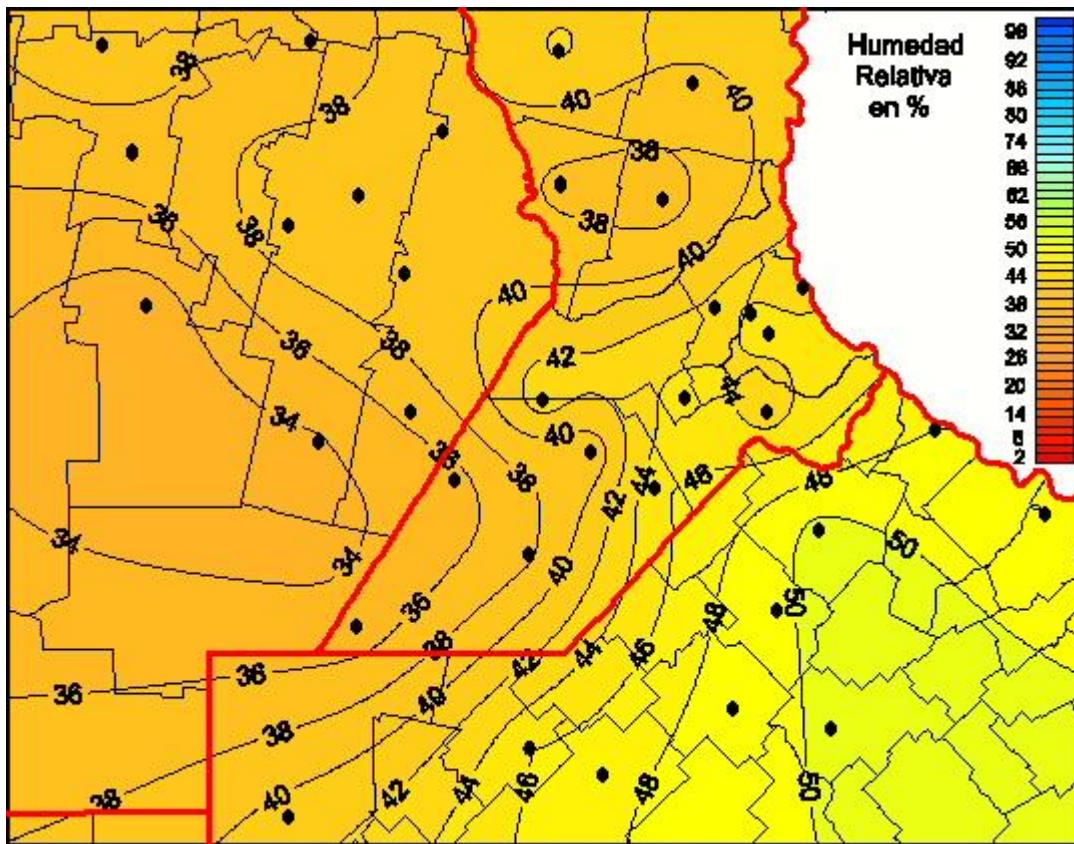

Humedad Relativa

Mapa de humedad relativa de las las últimas 24 horas.
(Desde las 8:00AM hasta las 8:00AM). Se actualiza a las 10:00hs.