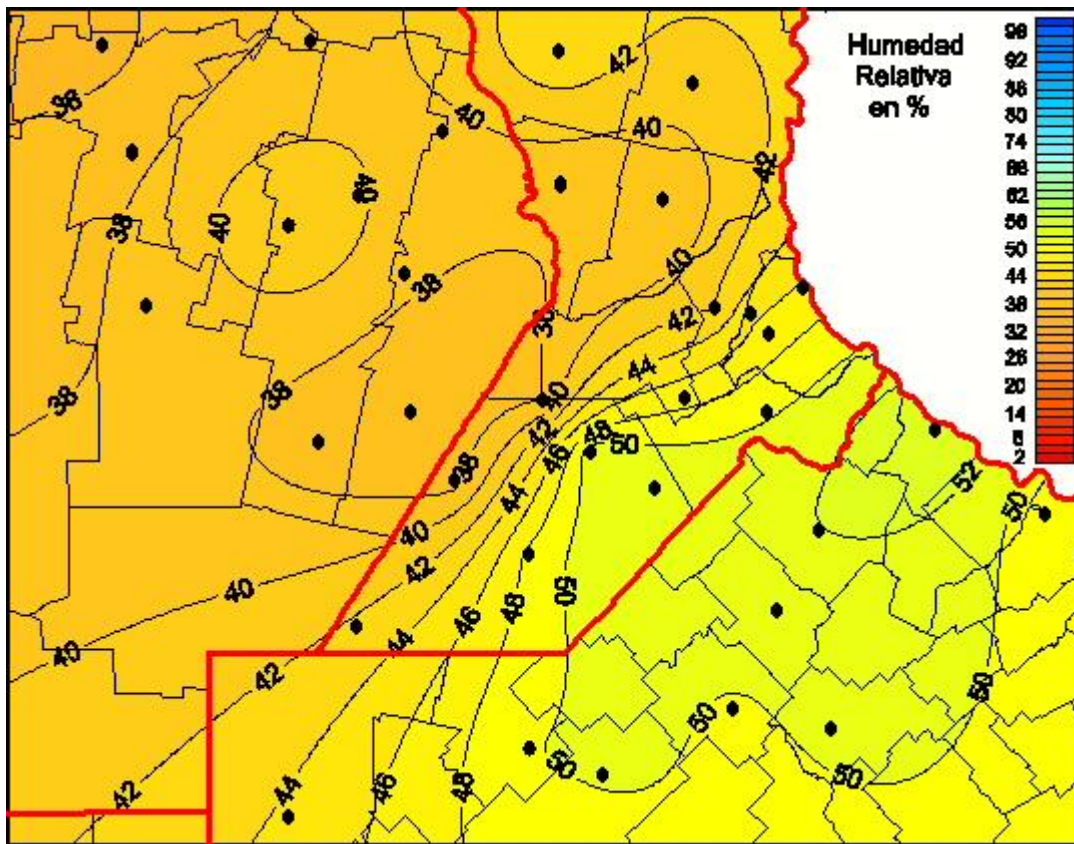

Humedad Relativa

Mapa de humedad relativa de las últimas 24 horas.
(Desde las 8:00AM hasta las 8:00AM). Se actualiza a las 10:00hs.