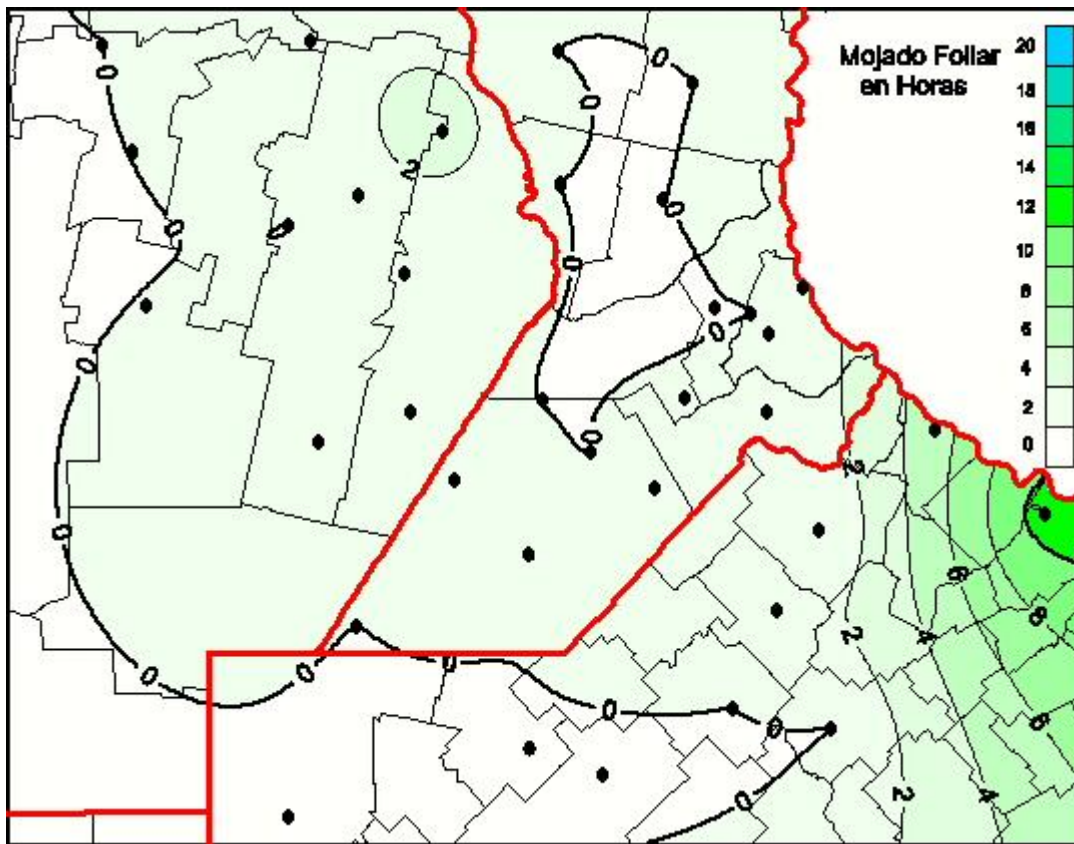

Humedad de Hoja

Mapa de humedad de hoja de las las últimas 72 horas.
(Desde las 8:00AM hasta las 8:00AM). Se actualiza a las 10:00hs.