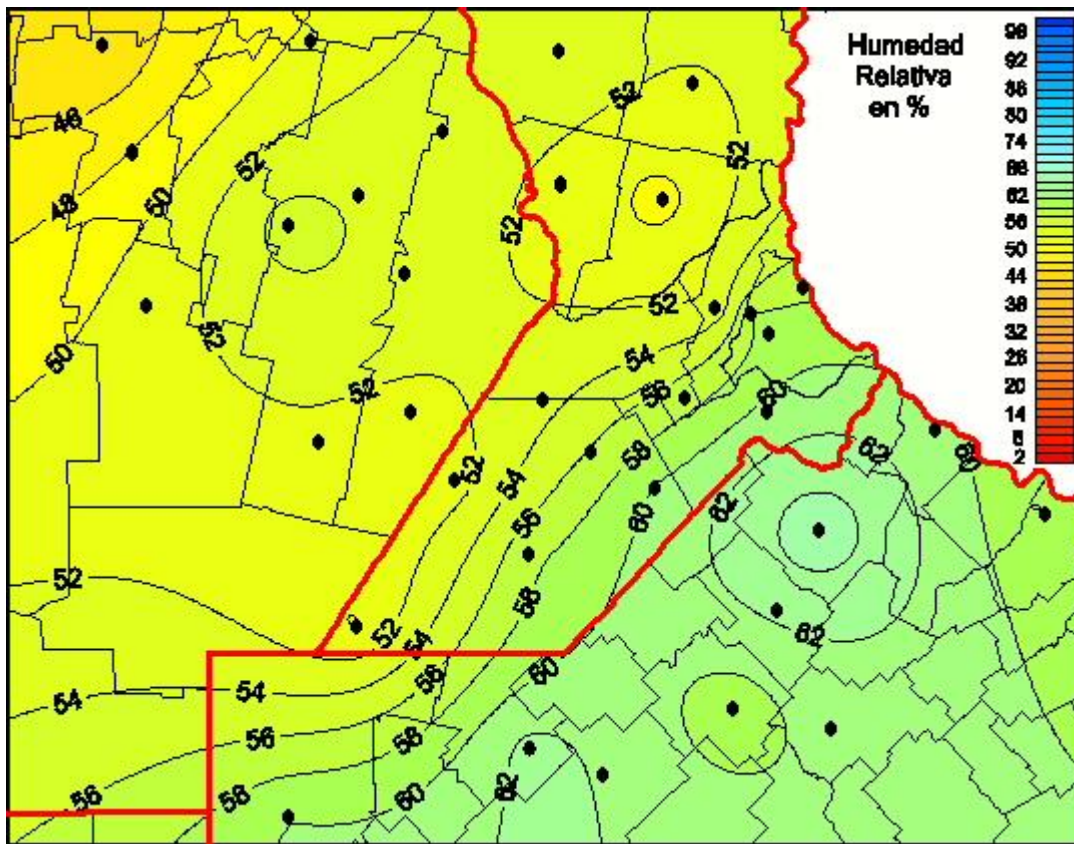

Humedad Relativa

Mapa de humedad relativa de las últimas 72 horas.
(Desde las 8:00AM hasta las 8:00AM). Se actualiza a las 10:00hs.