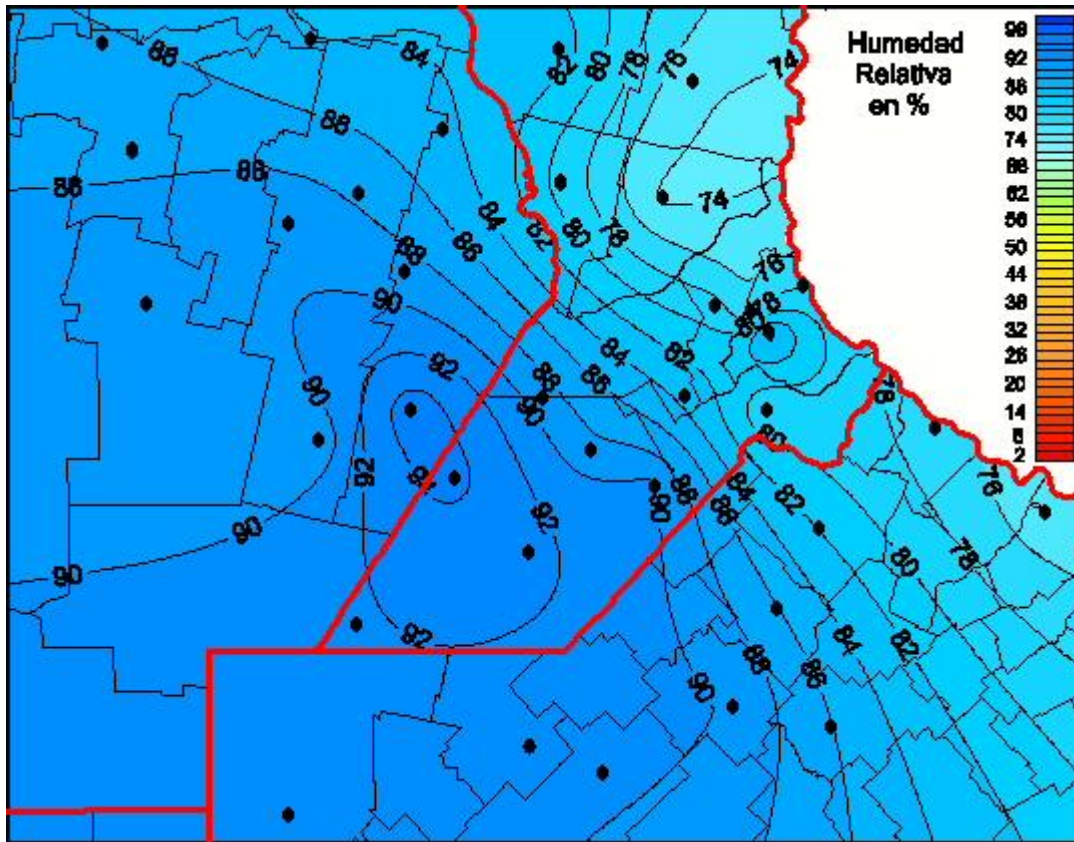

Humedad Relativa

Mapa de humedad relativa de las las últimas 24 horas.
(Desde las 8:00AM hasta las 8:00AM). Se actualiza a las 10:00hs.