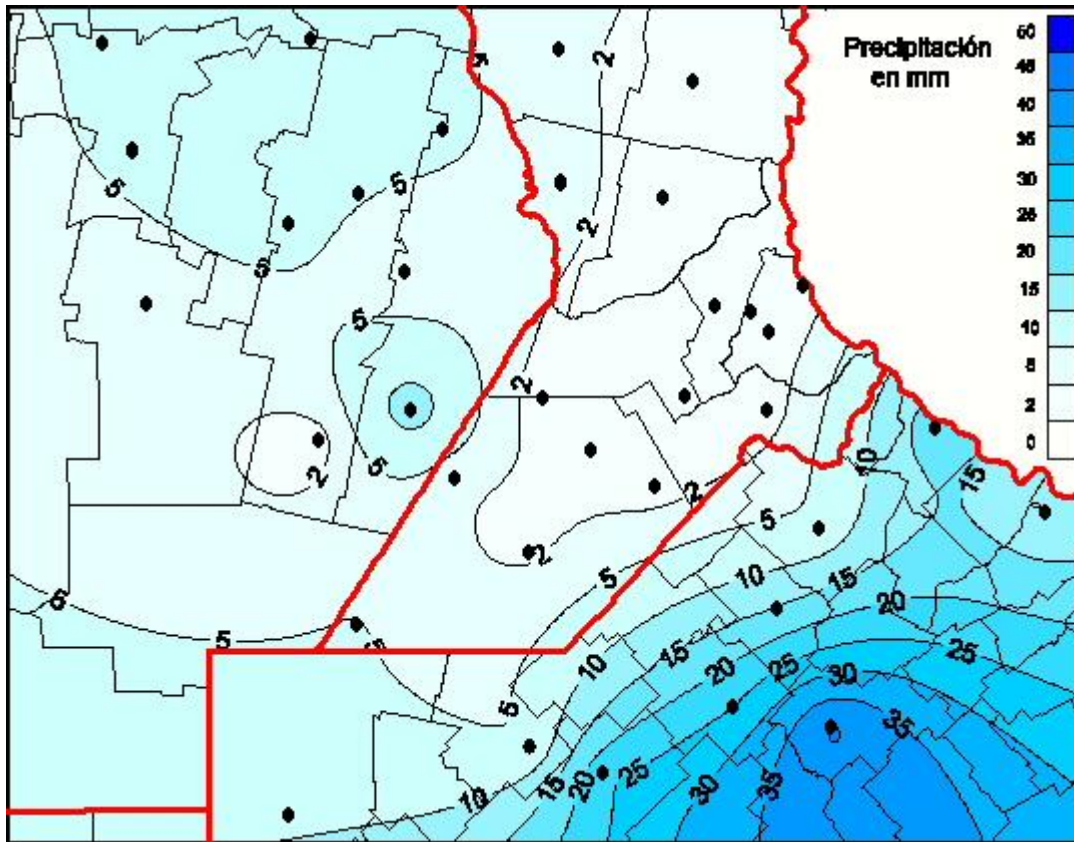

Lluvias

Mapa de precipitación acumulada en las últimas 24 horas.
(Desde las 8:00AM hasta las 8:00AM). Se actualiza a las 10:00hs.