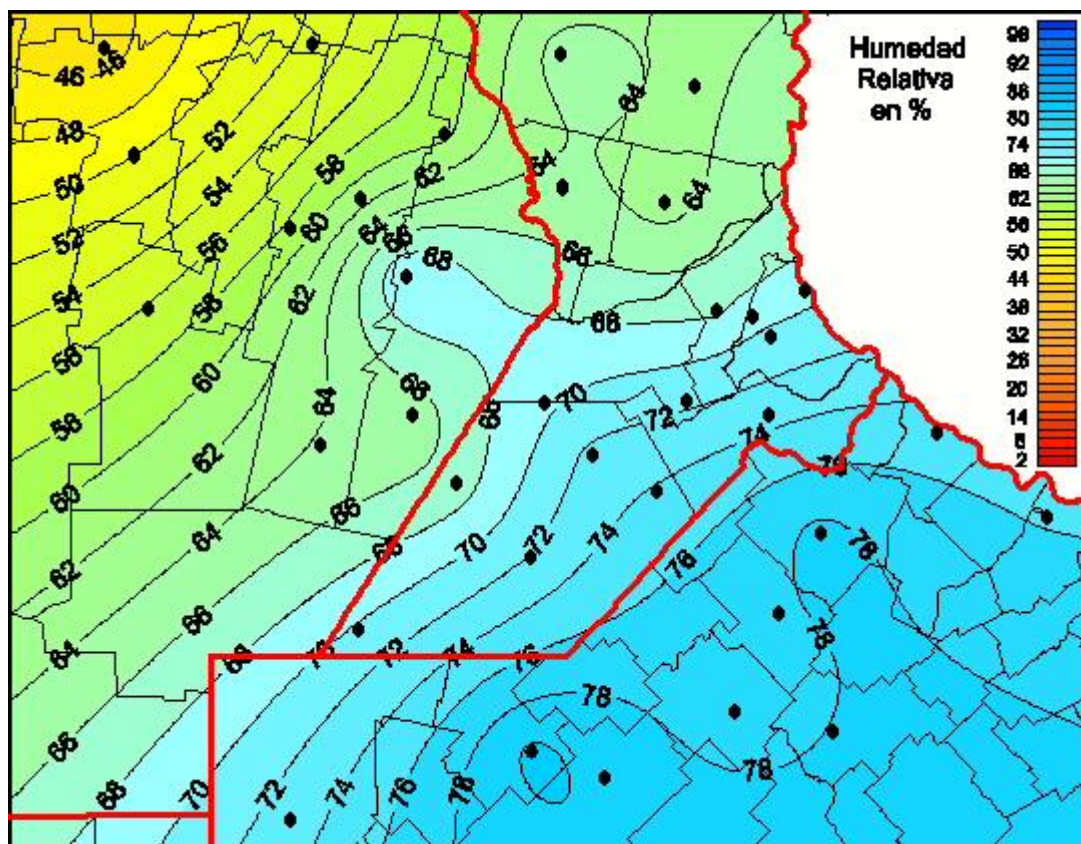

Humedad Relativa

Mapa de humedad relativa de las las últimas 24 horas.
(Desde las 8:00AM hasta las 8:00AM). Se actualiza a las 10:00hs.