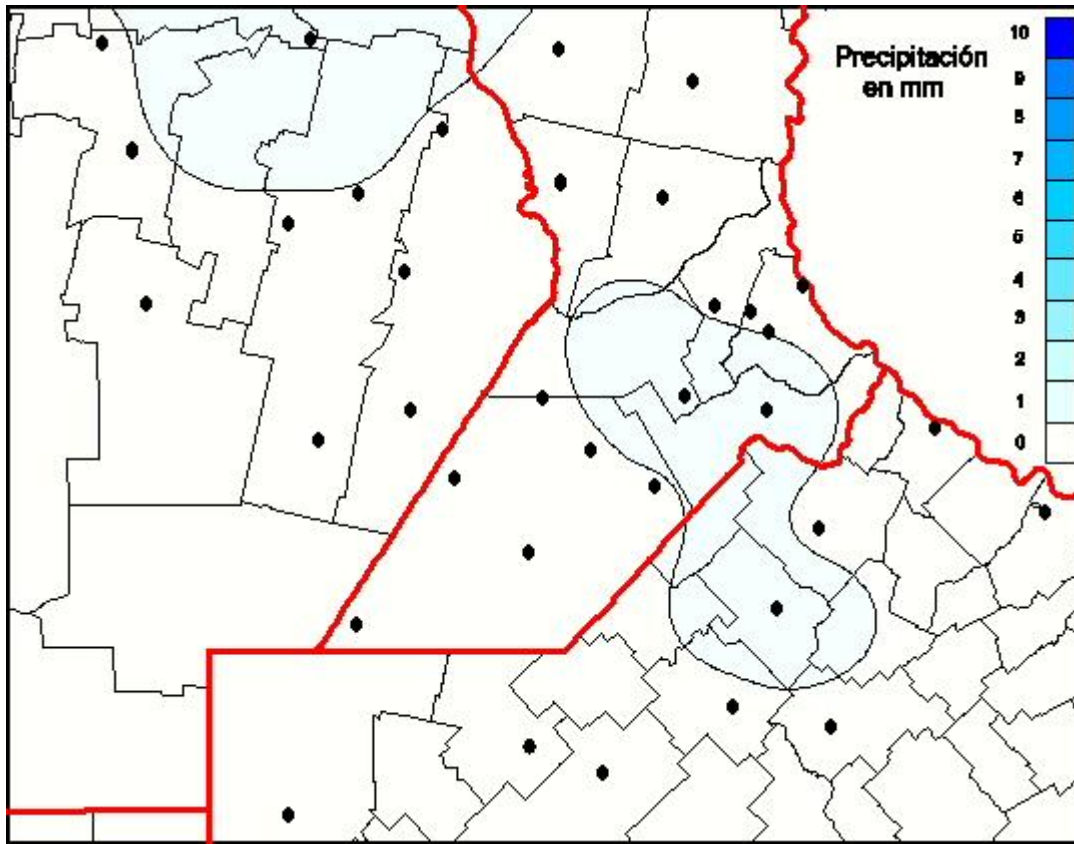

## Lluvias

Mapa de precipitación acumulada en las últimas 24 horas.  
(Desde las 8:00AM hasta las 8:00AM). Se actualiza a las 10:00hs.