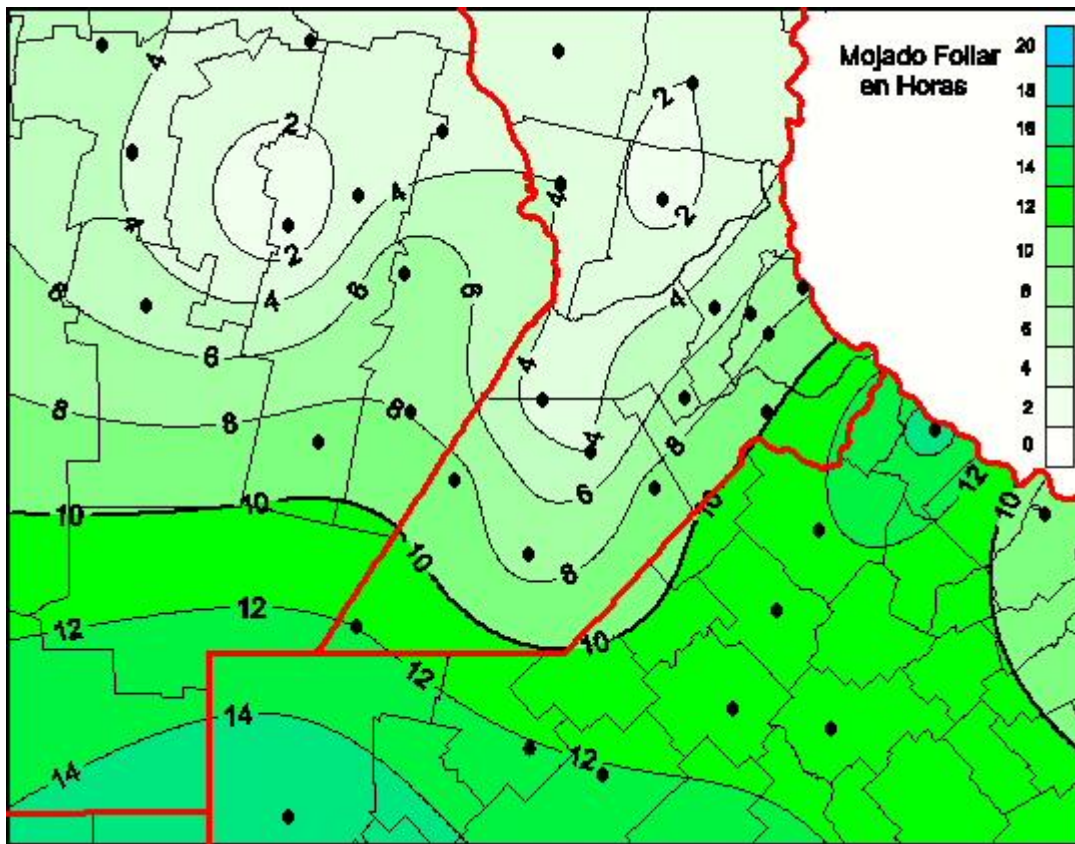

Humedad de Hoja

Mapa de humedad de hoja de las últimas 72 horas.
(Desde las 8:00AM hasta las 8:00AM). Se actualiza a las 10:00hs.