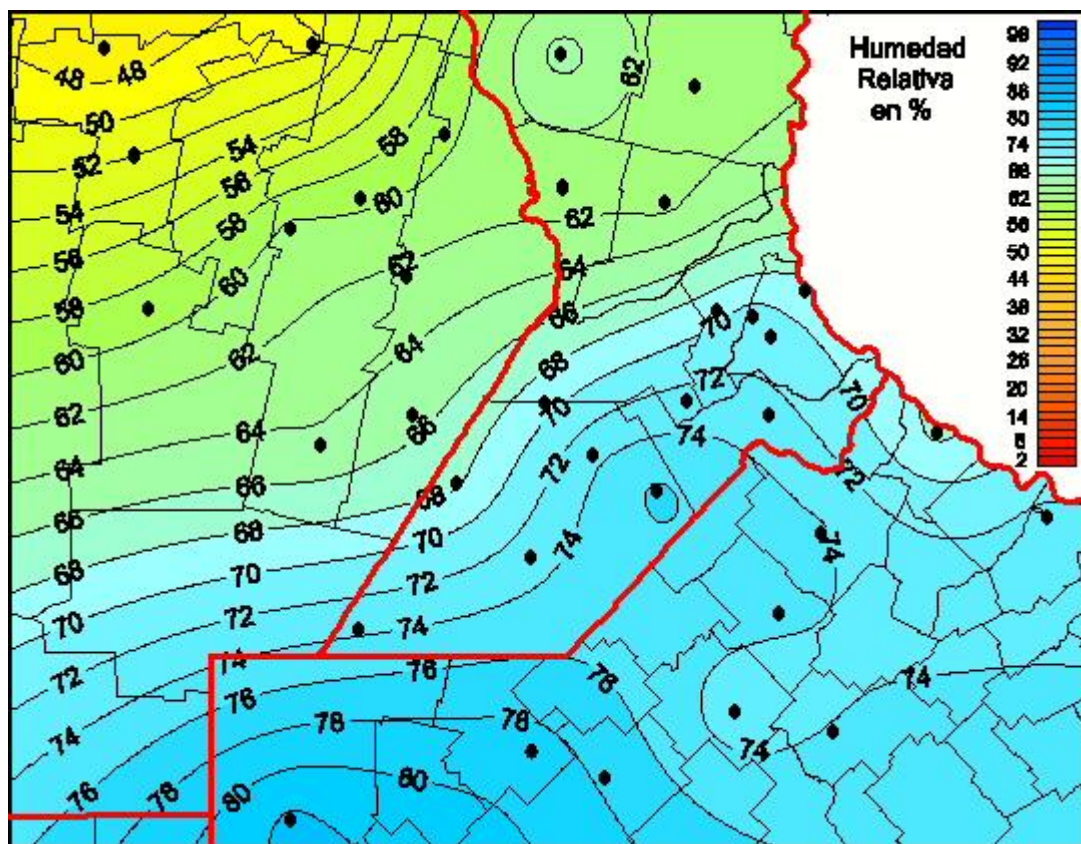

Humedad Relativa

Mapa de humedad relativa de las las últimas 72 horas.
(Desde las 8:00AM hasta las 8:00AM). Se actualiza a las 10:00hs.