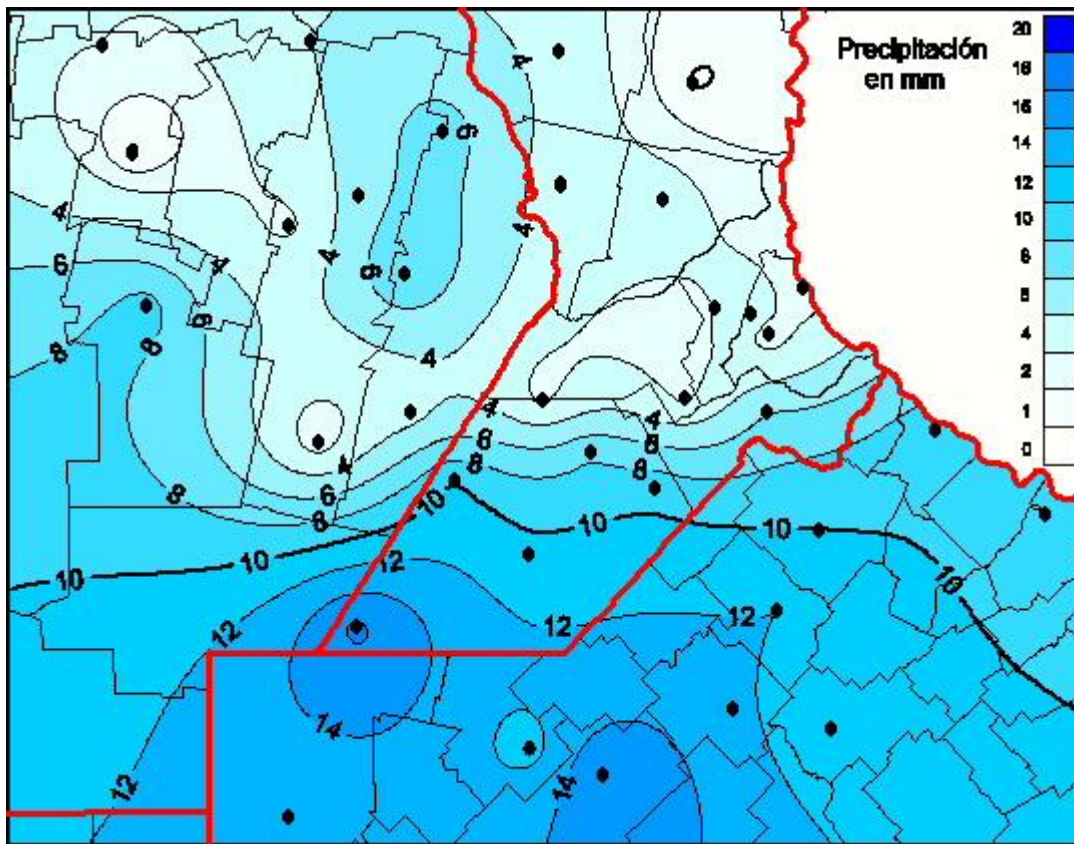

## Lluvias

Mapa de precipitación acumulada en las últimas 72 horas.  
(Desde las 8:00AM hasta las 8:00AM). Se actualiza a las 10:00hs.