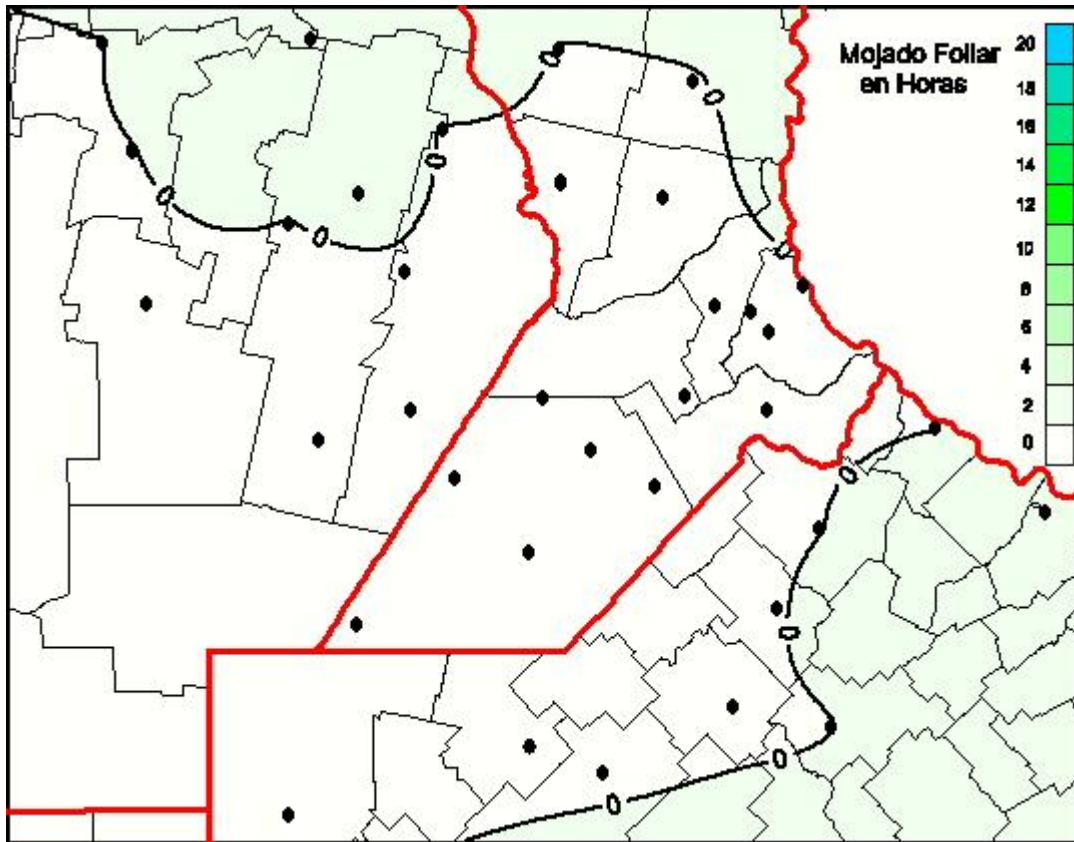

## Humedad de Hoja

Mapa de humedad de hoja de las las últimas 24 horas.  
(Desde las 8:00AM hasta las 8:00AM). Se actualiza a las 10:00hs.