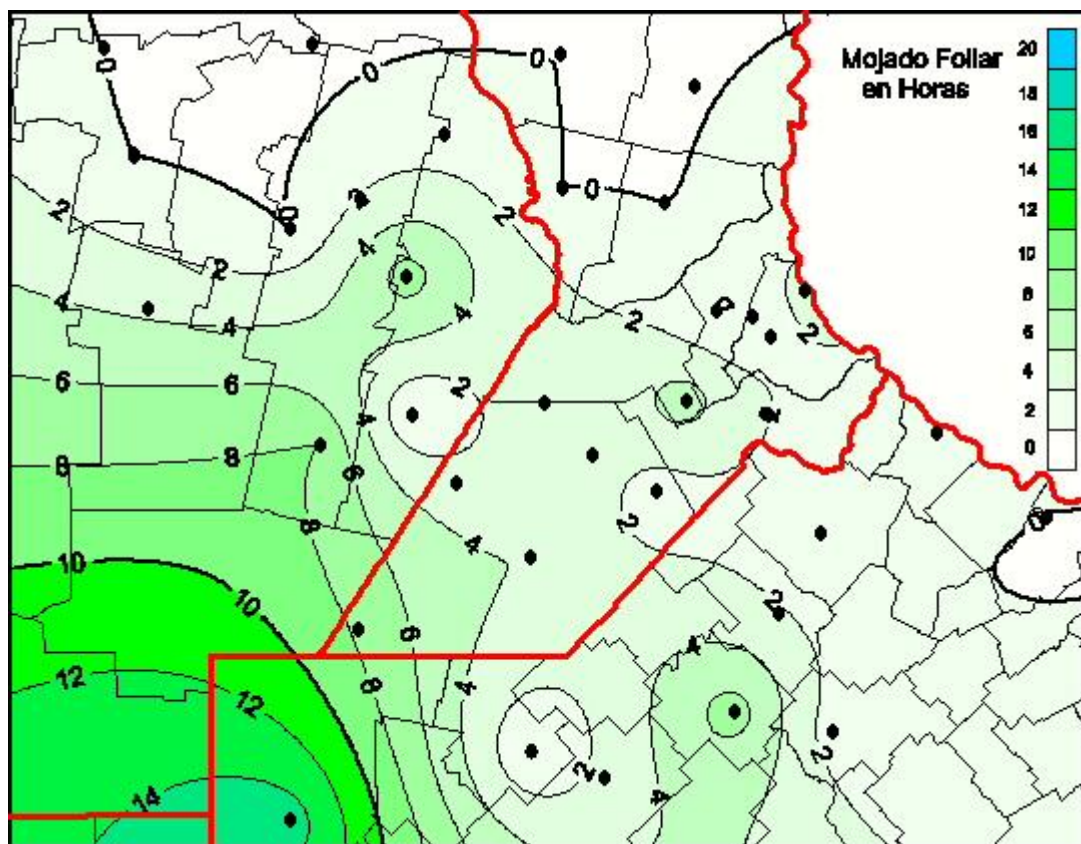

Humedad de Hoja

Mapa de humedad de hoja de las las últimas 24 horas.
(Desde las 8:00AM hasta las 8:00AM). Se actualiza a las 10:00hs.